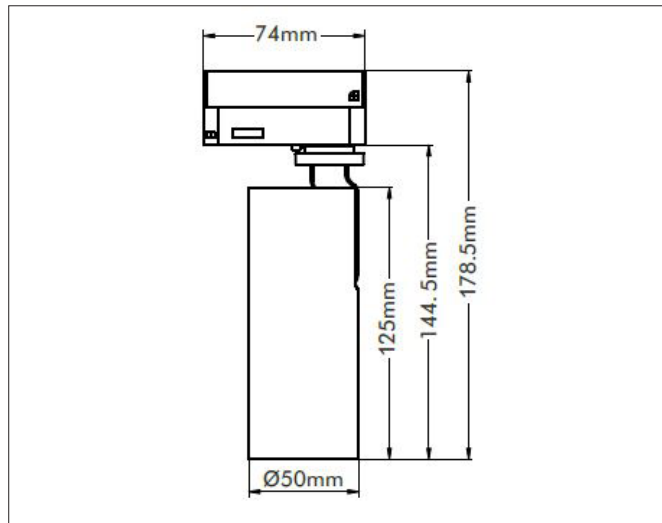

Ezra (1T) 10W

Ezra (1T) 10W/3000K, traffic white (RAL9016) PHASE CUT dimmable

NOR DESIGN

NorDesign AS
www.nordesign.no / tlf: 73 84 95 50

Art. nr. 164301006
GTIN 7070952125017

Ezra er en serie spotlight for 1T-skiner.

- Tiltbar 90°
- Roterbar 355°
- Dimbar fase avsnitt

PRODUKT

Total lumen (lm)	730lm
Total forbruk (W)	10W
Total effekt (lm / W)	73lm/W
Materiale produkt	Aluminium
Materiale avdekning	Polykarbonat
Farge produkt	Hvit (Traffic white RAL9016)
Farge avdekning	Transparent
Type optikk	Linse
Type lakk	Powder coating
IP - grad	20
IK - grad	08
Beskyttelsesklasse	I
Strålevinkel (grader)	36°
Lysstråling	Direkte
Driftstemperatur	-10°C - +40°C
MacAdam step / SDCM	3
UGR	<25