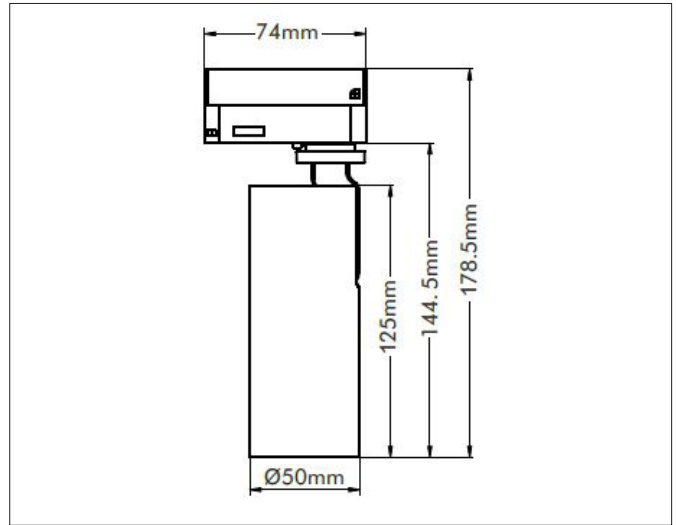

Ezra (1T) 10W

Ezra (1T) 10W/3000K, graphite black (RAL9011) PHASE CUT dimmable

NOR DESIGN

NorDesign AS
www.nordesign.no / tlf: 73 84 95 50

Art. nr. 164301005
GTIN 7070952125000

Ezra er en serie spotlight for 1T-skiner.

- Tiltbar 90°
- Roterbar 355°
- Dimbar fase avsnitt

PRODUKT

Total lumen (lm)	730lm
Total forbruk (W)	10W
Total effekt (lm / W)	73lm/W
Materiale produkt	Aluminium
Materiale avdekning	Polykarbonat
Farge produkt	Sort (Graphite black RAL9011)
Farge avdekning	Transparent
Type optikk	Linse
Type lakk	Powder coating
IP - grad	20
IK - grad	08
Beskyttelsesklasse	I
Strålevinkel (grader)	36°
Lysstråling	Direkte
Driftstemperatur	-10°C - +40°C
MacAdam step / SDCM	3
UGR	<25