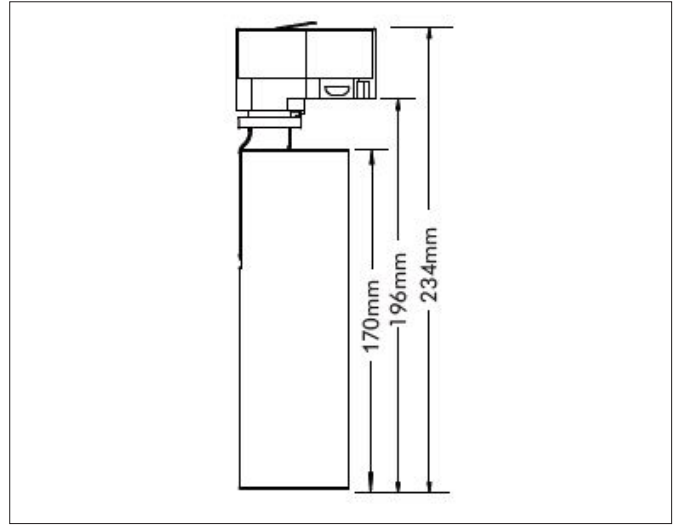

Ezra (3T) 15W

Ezra (3T) 15W/2700K, graphite black (RAL9011) PHASE CUT dimmable

NOR DESIGN

NorDesign AS
www.nordesign.no / tlf: 73 84 95 50

Art. nr. 164271505
GTIN 7070952124966

Ezra er en serie spotlight for 3T-skiner.

- Tiltbar 90°
- Roterbar 355°
- Dimbar fase avsnitt

PRODUKT

Total lumen (lm)	1142lm
Total forbruk (W)	15W
Total effekt (lm / W)	76lm/W
Materiale produkt	Aluminium
Materiale avdekning	Polykarbonat
Farge produkt	Sort (Graphite black RAL9011)
Farge avdekning	Transparent
Type optikk	Linse
Type lakk	Powder coating
IP - grad	20
IK - grad	08
Beskyttelsesklasse	I
Strålevinkel (grader)	36°
Lysstråling	Direkte
Driftstemperatur	-10°C - +40°C
MacAdam step / SDCM	<3
UGR	<25

LYSKILDE

Lyskilde antall (stk.)	1
Lyskilde navn/ modell	Bridgelux
Lysfarge (Kelvin)	2700K
CRI / RA	90
Levetid 50.000T	L80B10
Levetid 100.000T	L70B50

EL-DATA

Min. spenning inn (V)	220V
Maks. spenning inn (V)	240V
Min. frekvens (Hz)	50Hz
Maks. frekvens (Hz)	60Hz
Type spenning (AC / DC)	AC
Power Factor	0,96
Sikring: maks. på 16A B	100
Sikring: maks. på 16A C	100
Dimbar	Fase avsnitt
Flimmerfri	Ja
	✓ SVM ($\leq 0,4$)
	✓ Pst LM ($\leq 1,0$)

TILKOBLING / MONTASJE

Tilkoblingstype	Adapter for 3T-skinne