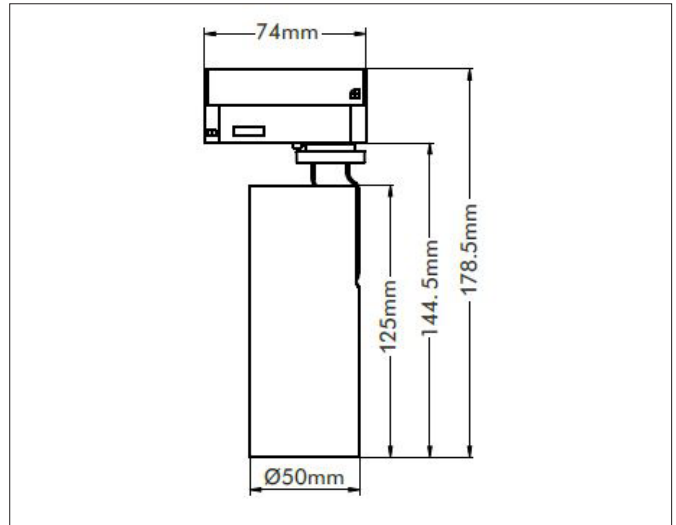

Ezra (1T) 10W

Ezra (1T) 10W/2700K, traffic white (RAL9016) PHASE CUT dimmable

NOR DESIGN

NorDesign AS
www.nordesign.no / tlf: 73 84 95 50

Art. nr. 164271006
GTIN 7070952127196

Ezra er en serie spotlight for 1T-skiner.

- Tiltbar 90°
- Roterbar 355°
- Dimbar fase avsnitt

PRODUKT

Total lumen (lm)	710lm
Total forbruk (W)	10W
Total effekt (lm / W)	71lm/W
Materiale produkt	Aluminium
Materiale avdekning	Polykarbonat
Farge produkt	Hvit (Traffic white RAL9016)
Farge avdekning	Transparent
Type optikk	Linse
Type lakk	Powder coating
IP - grad	20
IK - grad	08
Beskyttelsesklasse	I
Strålevinkel (grader)	36°
Lysstråling	Direkte
Driftstemperatur	-10°C - +40°C
MacAdam step / SDCM	<3
UGR	<25