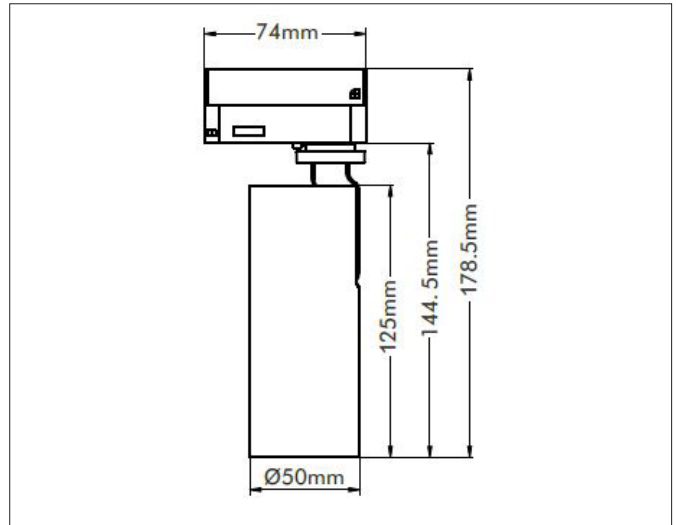

Ezra (1T) 10W

Ezra (1T) 10W/2700K, graphite black (RAL9011) PHASE CUT dimmable

NOR DESIGN

NorDesign AS
www.nordesign.no / tlf: 73 84 95 50

Art. nr. 164271005
GTIN 7070952124997

Ezra er en serie spotlight for 1T-skiner.

- Tiltbar 90°
- Roterbar 355°
- Dimbar fase avsnitt

PRODUKT

Total lumen (lm)	710lm
Total forbruk (W)	10W
Total effekt (lm / W)	71lm/W
Materiale produkt	Aluminium
Materiale avdekning	Polykarbonat
Farge produkt	Sort (Graphite black RAL9011)
Farge avdekning	Transparent
Type optikk	Linse
Type lakk	Powder coating
IP - grad	20
IK - grad	08
Beskyttelsesklasse	I
Strålevinkel (grader)	36°
Lysstråling	Direkte
Driftstemperatur	-10°C - +40°C
MacAdam step / SDCM	<3
UGR	<25