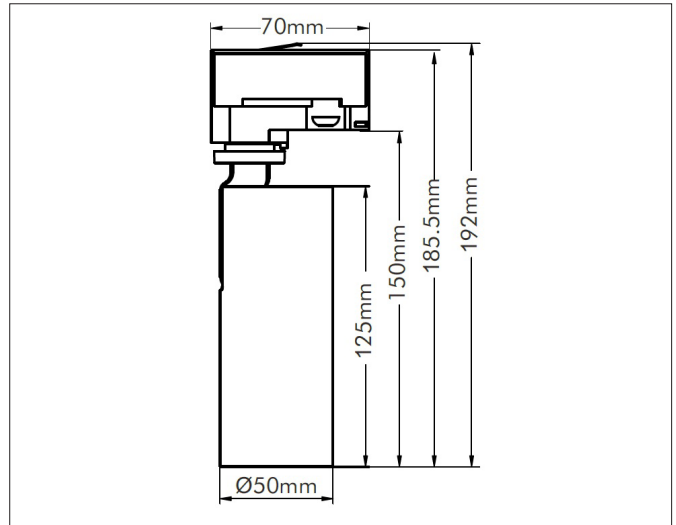

Ezra (3T) 10W

Ezra (3T) 10W/2700K, traffic white (RAL9016) PHASE CUT dimmable

NOR DESIGN

NorDesign AS
www.nordesign.no / tlf: 73 84 95 50

Art. nr. 164101006
GTIN 7070952118743

Ezra er en serie spotlight for 3T-skiner.

- Tiltbar 90°
- Roterbar 355°
- Dimbar fase avsnitt

PRODUKT

Total lumen (lm)	735lm
Total forbruk (W)	10W
Total effekt (lm / W)	74lm/W
Materiale produkt	Aluminium
Materiale avdekning	Polykarbonat
Farge produkt	Hvit (Traffic white RAL9016)
Farge avdekning	Transparent
Type optikk	Linse
Type lakk	Powder coating
IP - grad	20
IK - grad	08
Beskyttelsesklasse	I
Strålevinkel (grader)	36°
Lysstråling	Direkte
Driftstemperatur	-10°C - +40°C
MacAdam step / SDCM	<3
UGR	<25