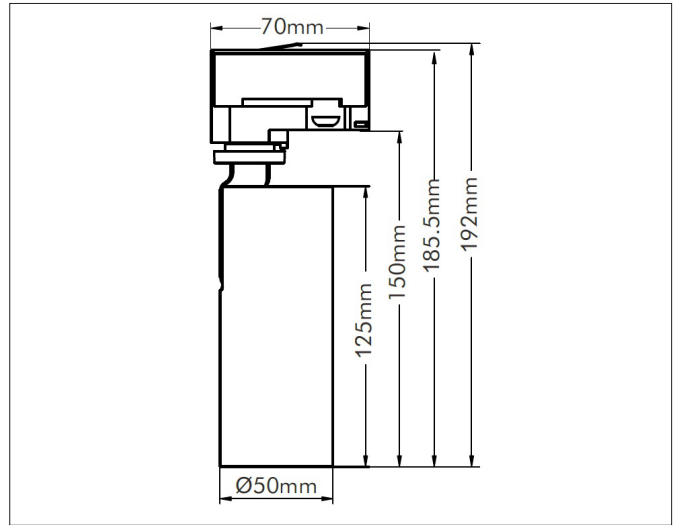

Ezra (3T) 10W

Ezra (3T) 10W/2700K, graphite black (RAL9011) PHASE CUT dimmable

NOR DESIGN

NorDesign AS
www.nordesign.no / tlf: 73 84 95 50

Art. nr. 164101005
GTIN 7070952118736

Ezra er en serie spotlight for 3T-skiner.

- Tiltbar 90°
- Roterbar 355°
- Dimbar fase avsnitt

PRODUKT

Total lumen (lm)	735lm
Total forbruk (W)	10W
Total effekt (lm / W)	74lm/W
Materiale produkt	Aluminium
Materiale avdekning	Polykarbonat
Farge produkt	Sort (Graphite black RAL9011)
Farge avdekning	Transparent
Type optikk	Linse
Type lakk	Powder coating
IP - grad	20
IK - grad	08
Beskyttelsesklasse	I
Strålevinkel (grader)	36°
Lysstråling	Direkte
Driftstemperatur	-10°C - +40°C
MacAdam step / SDCM	<3
UGR	<25