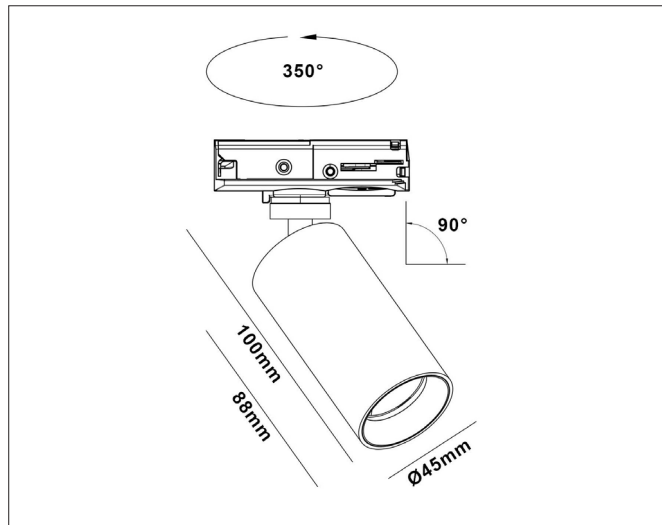

# Spot D45 1T

Spot D45 1T, pure white - PHASE CUT dimmable

NOR DESIGN

NorDesign AS  
www.nordesign.no / tlf: 73 84 95 50

Art. nr. 160450706  
GTIN 7070952135450

Spot D45 1T er en 1-tenningsspot i klassisk tubedesign, med en lengde på kun 88mm og diameter på Ø45mm. Den har integrert LED, med en fargetemperatur på 2700K. Lyskilden er trukket opp i tuben og ligger bak en linse, som sørger for lav blending (UGR<19) og god spredning (40°).

- Tiltbar 90°
- Roterbar 350°
- Dimbar fase avsnitt

## PRODUKT

Total lumen (lm)	550lm
Total forbruk (W)	7W
Total effekt (lm / W)	79lm/W
Materiale produkt	Aluminium
Materiale avdekning	Polykarbonat
Farge produkt	Hvit (Pure white RAL9010)
Farge avdekning	Transparent
Type optikk	Linse
Type lakk	Powder coating
IP - grad	20
Beskyttelsesklasse	I
Strålevinkel (grader)	40°
Lysstråling	Direkte
Driftstemperatur	-20°C - +45°C
MacAdam step / SDCM	3
UGR	<19