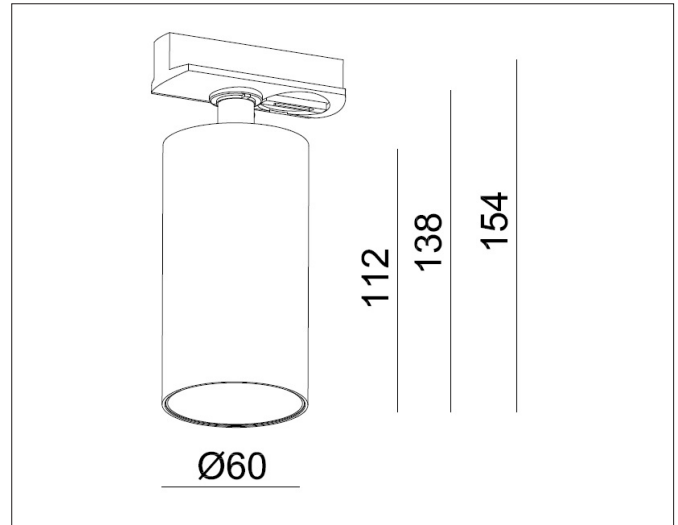

Vivo Spot 1T-Spot

Vivo spot (1T), signal white (RAL9003)/black cuff - PHASE CUT dimmable

NOR DESIGN

NorDesign AS
www.nordesign.no / tlf: 73 84 95 50

Art. nr. 160123606v2
GTIN 7070952127998

Klassisk tubeformet spotlight for 1-tenning. Spotten har utskiftbar reflektor med ulike spredningsvinkler, samt utskiftbar decoring.

- Tiltbar 90°
- Roterbar 350°
- Dimbar fase avsnitt

Tilbehør:

364490005 (sort)
364490006 (hvit)
364490034 (golden)

660122500 (25°)
660125000 (50°)

PRODUKT

Total lumen (lm)	1085lm
Total forbruk (W)	12,2W
Total effekt (lm / W)	89lm/W
Materiale produkt	Aluminium
Materiale avdekning	Polykarbonat
Farge produkt	Hvit (Signal white RAL9003)
Farge avdekning	Transparent
Type optikk	Linse + reflektor
Type lakk	Powder coating
IP - grad	20
Beskyttelsesklasse	I
Strålevinkel (grader)	36°
Lysstråling	Retningsstyrt