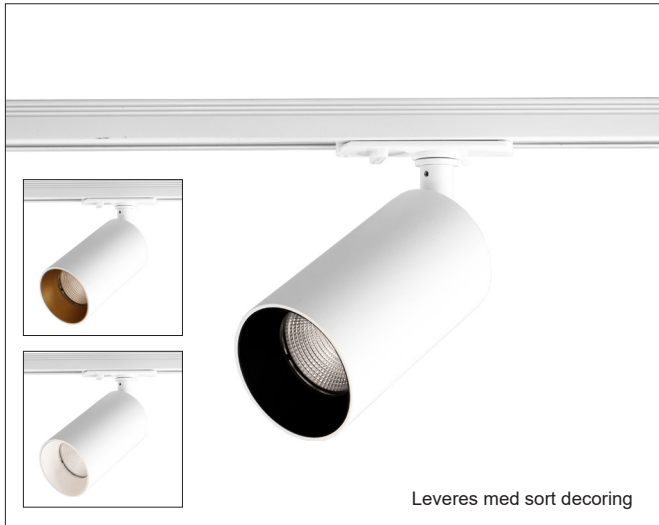

Vivo Spot 1T-Spot

Vivo spot (1T), signal white (RAL9003)/black cuff - PHASE CUT dimmable

NOR DESIGN

NorDesign AS
www.nordesign.no / tlf: 73 84 95 50

Art. nr. 160123606v2
GTIN 7070952127998

Klassisk tubeformet spotlight for 1-tenning. Spotten har utskiftbar reflektor med ulike spredningsvinkler, samt utskiftbar decoring.

- Tiltbar 90°
- Roterbar 350°
- Dimbar fase avsnitt

Tilbehør:

364490005 (sort)
364490006 (hvit)
364490034 (golden)

660122500 (25°)
660125000 (50°)

PRODUKT

Total lumen (lm)	1085lm
Total forbruk (W)	12,2W
Total effekt (lm / W)	89lm/W
Materiale produkt	Aluminium
Materiale avdekning	Polykarbonat
Farge produkt	Hvit (Signal white RAL9003)
Farge avdekning	Transparent
Type optikk	Linse + reflektor
Type lakk	Powder coating
IP - grad	20
Beskyttelsesklasse	I
Strålevinkel (grader)	36°
Lysstråling	Retningsstyrt

LYSKILDE

Lyskilde antall (stk.)	1
Lyskilde navn/ modell	Bridgelux V10c Array
Lysfarge (Kelvin)	2700K
CRI / RA	90
Levetid 50.000T	L70B50
Energiklasse	F

TILKOBLING / MONTASJE

Tilkoblingstype	Adapter for 1T-skinne
Kompatibel med	Vox 1-tenning skinnesystem