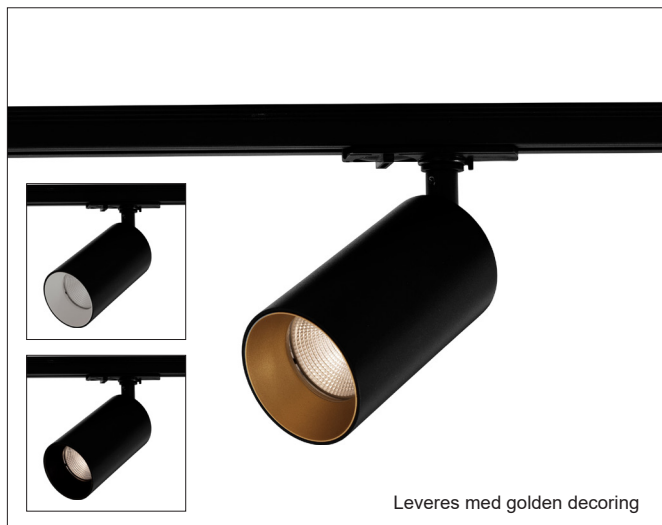

Vivo Spot 1T-Spot

Vivo spot (1T), jet black (RAL9005)/golden cuff - PHASE CUT dimmable

NOR DESIGN

NorDesign AS
www.nordesign.no / tlf: 73 84 95 50

Art. nr. 160123605v2
GTIN 7070952127981

Klassisk tubeformet spotlight for 1-tenning. Spotten har utskiftbar reflektor med ulike spredningsvinkler, samt utskiftbar decoring.

- Tiltbar 90°
- Roterbar 350°
- Dimbar fase avsnitt

Tilbehør:

- 364490005 (sort)
- 364490006 (hvit)
- 364490034 (golden)

- 660122500 (25°)
- 660125000 (50°)

PRODUKT

Total lumen (lm)	1085lm
Total forbruk (W)	12,2W
Total effekt (lm / W)	89lm/W
Materiale produkt	Aluminium
Materiale avdekning	Polykarbonat
Farge produkt	Sort (Jet black RAL9005)
Farge avdekning	Transparent
Type optikk	Linse + reflektor
Type lakk	Powder coating
IP - grad	20
Beskyttelsesklasse	I
Strålevinkel (grader)	36°
Lysstråling	Retningsstyrt

LYSKILDE

Lyskilde antall (stk.)	1
Lyskilde navn/ modell	Bridgelux V10c Array
Lysfarge (Kelvin)	2700K
CRI / RA	90
Levetid 50.000T	L70B50
Energiklasse	F

TILKOBLING / MONTASJE

Tilkoblingstype	Adapter for 1T-skinne
Kompatibel med	Vox 1-tenning skinnesystem