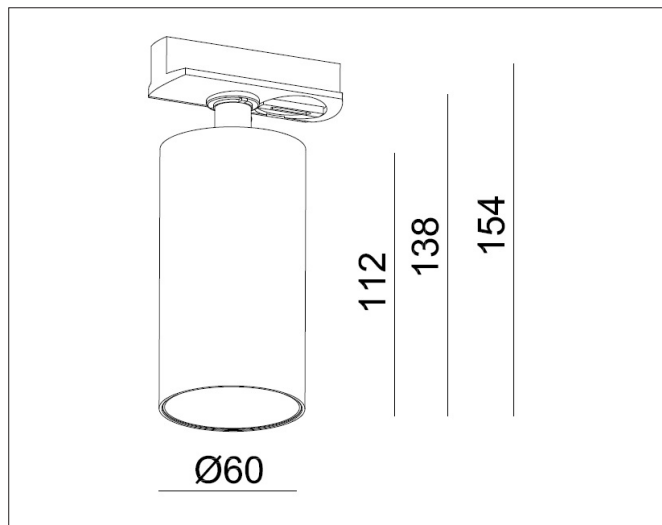

Vivo Spot 1T-Spot

Vivo spot (1T), jet black (RAL9005)/golden cuff - PHASE CUT dimmable

NOR DESIGN

NorDesign AS
www.nordesign.no / tlf: 73 84 95 50

Art. nr. 160123605v2
GTIN 7070952127981

Klassisk tubeformet spotlight for 1-tenning. Spotten har utskiftbar reflektor med ulike spredningsvinkler, samt utskiftbar decoring.

- Tiltbar 90°
- Roterbar 350°
- Dimbar fase avsnitt

Tilbehør:

- 364490005 (sort)
- 364490006 (hvit)
- 364490034 (golden)

- 660122500 (25°)
- 660125000 (50°)

PRODUKT

Total lumen (lm)	1085lm
Total forbruk (W)	12,2W
Total effekt (lm / W)	89lm/W
Materiale produkt	Aluminium
Materiale avdekning	Polykarbonat
Farge produkt	Sort (Jet black RAL9005)
Farge avdekning	Transparent
Type optikk	Linse + reflektor
Type lakk	Powder coating
IP - grad	20
Beskyttelsesklasse	I
Strålevinkel (grader)	36°
Lysstråling	Retningsstyrt