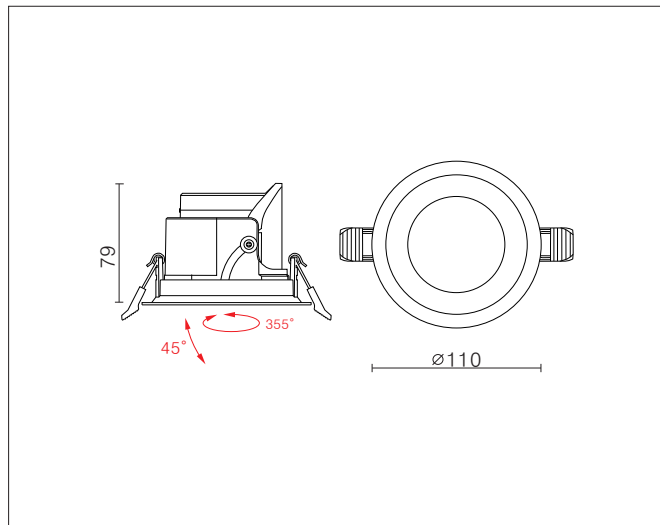

ModFun X 110

Modfun X 110, signal white

NOR DESIGN

NorDesign AS
www.nordesign.no / tlf. 73 84 95 50

Art. nr. 143741106
GTIN 7070952137928