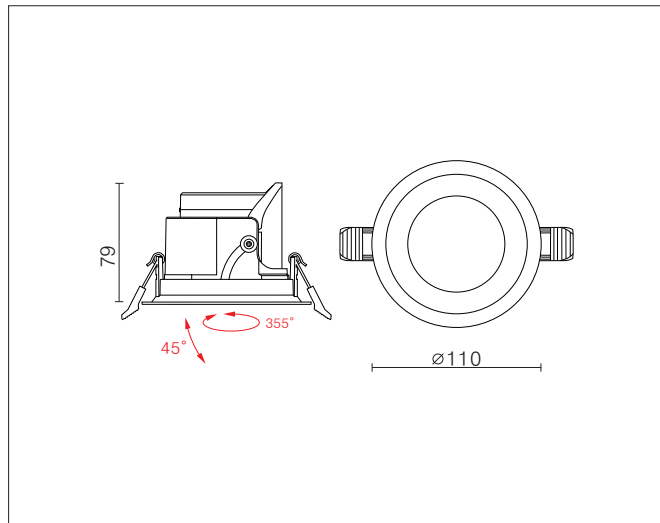

ModFun X 110

Modfun X 110, jet black

NOR DESIGN

NorDesign AS
www.nordesign.no / tlf. 73 84 95 50

Art. nr. 143741105
GTIN 7070952137911