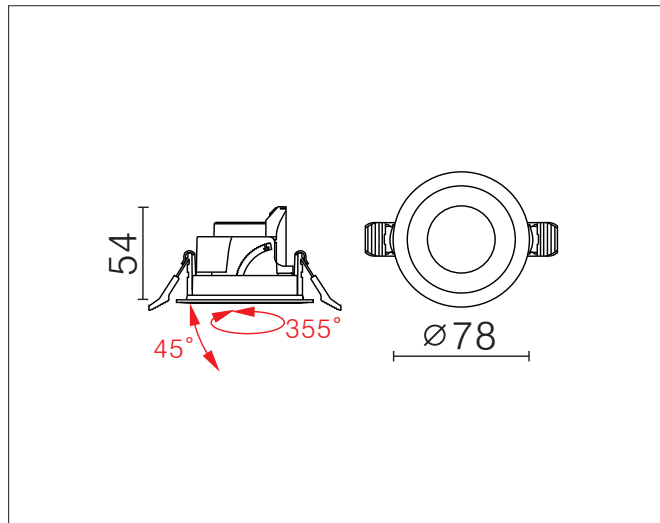

ModFun X 78

Modfun X 78, signal white

NOR DESIGN

NorDesign AS
www.nordesign.no / tlf. 73 84 95 50

Art. nr. 143721106
GTIN 7070952137904