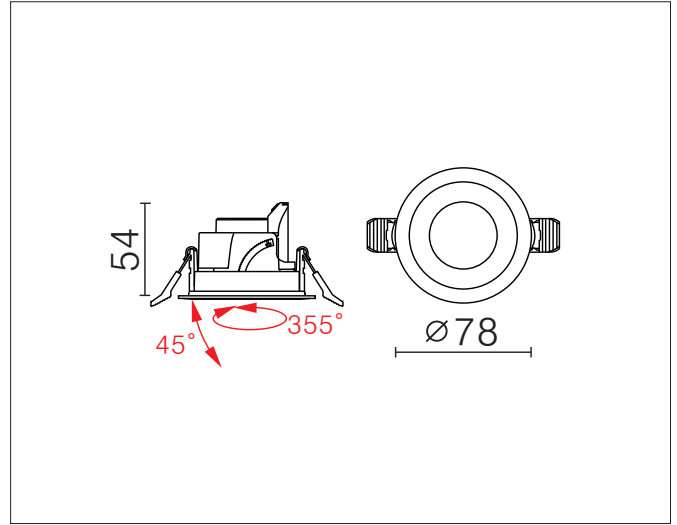

ModFun X 78

Modfun X 78, jet black

NOR DESIGN

NorDesign AS
www.nordesign.no / tlf. 73 84 95 50

Art. nr. 143721105
GTIN 7070952137898