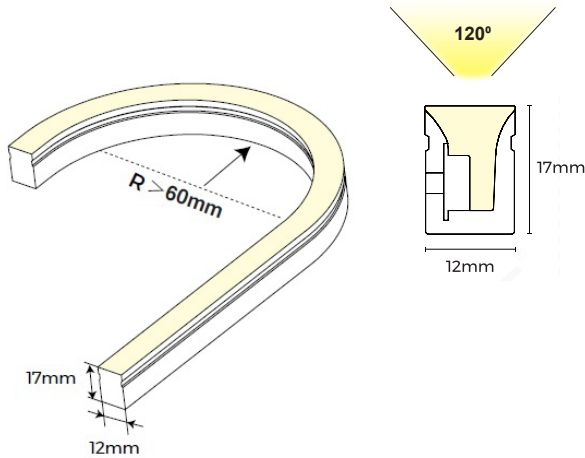

Neon strip 1217 SB

Neon strip 1217 (20M) 48V 9,6W/M - 4000K

NOR DESIGN

NorDesign AS
www.nordesign.no / tlf. 73 84 95 50

Art. nr. 1217A-40-200-2-2
GTIN 7070952133715

Side bend:

Bøybar til høyre og venstre for lysoverflaten

Kabel:

2m kabel i begge ender.
Kabel kommer ut på siden.

Klippepunkt:

For hver 100mm.

20M

2 Pin - 0,50 mm² (20AWG)

Red: V+
Black: V-

Lengde: 20 meter
Høyde: 17mm
Dybde: 12mm

LED diode: 2000 stk.
LED dioder pr. meter: 100 stk.
Klippepunkt: 100mm (10 LED)
Bøyeradius: R>60mm

Maks lengde pr. tilkobling: 20 meter
Spenning: CV Constant Voltage
Spenning DC: 48VDC
Dimbar: Ja

Fargegjengivelse (CRI): >90
Lysfarge (Kelvin): 4000K
Effekt pr. meter: 9,6W/m
Lumen ut: 400lm/m (totalt 8000lm)
Lumen/W: 42lm/W
Lysspredning: 120°

Forventet levetid (timer): 50.000
Lystilbakegang: L70B50
MacAdam Step / SDCM: 3
Omgivelsestemperatur: -25°C - +45°C

IP-grad: 67
IK- grad: 08
Kabeltilkobling 1: 2 meter kabel
Kabeltilkobling 2: 2 meter kabel
Kabellvernsnitt: 0,50 mm² (20AWG)
Montasje: Alu. profil / klips