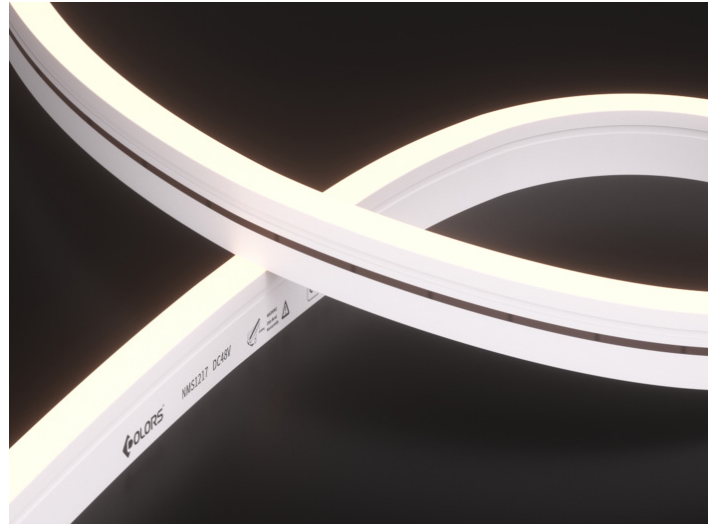

Neon strip 1217 SB

Neon strip 1217 (20M) 48V 9,6W/M - 4000K

NOR DESIGN

NorDesign AS
www.nordesign.no / tlf. 73 84 95 50

Art. nr. 1217A-40-200-2-2
GTIN 7070952133715

Side bend:

Bøybar til høyre og venstre for lysoverflaten

Kabel:

2m kabel i begge ender.
Kabel kommer ut på siden.

Klippepunkt:

For hver 100mm.

20M

2 Pin - 0,50 mm² (20AWG)

Red: V+
Black: V-

Lengde: 20 meter
Høyde: 17mm
Dybde: 12mm

LED diode: 2000 stk.
LED dioder pr. meter: 100 stk.
Klippepunkt: 100mm (10 LED)
Bøyeradius: R>60mm

Maks lengde pr. tilkobling: 20 meter
Spenning: CV Constant Voltage
Spenning DC: 48VDC
Dimbar: Ja

Fargegjengivelse (CRI): >90
Lysfarge (Kelvin): 4000K
Effekt pr. meter: 9,6W/m
Lumen ut: 400lm/m (totalt 8000lm)
Lumen/W: 42lm/W
Lysspredning: 120°

Forventet levetid (timer): 50.000
Lystilbakegang: L70B50
MacAdam Step / SDCM: 3
Omgivelsestemperatur: -25°C - +45°C

IP-grad: 67
IK- grad: 08
Kabeltilkobling 1: 2 meter kabel
Kabeltilkobling 2: 2 meter kabel
Kabellvernsnitt: 0,50 mm² (20AWG)
Montasje: Alu. profil / klips