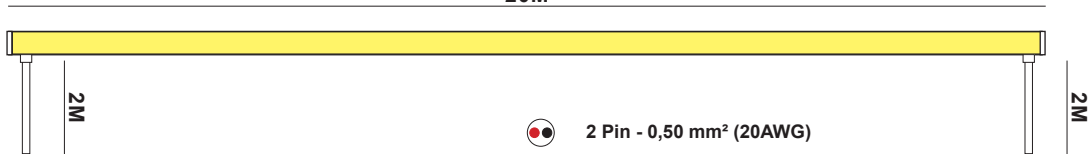

Neon strip 1217 SB

Neon strip 1217 (20M) 48V 9,6W/M - 4000K

NOR DESIGN

NorDesign AS
www.nordesign.no / tlf. 73 84 95 50

Art. nr. 1217A-40-200-2-2
GTIN 7070952133715

Side bend:

Bøybar til høyre og venstre for lysoverflaten

Kabel:

2m kabel i begge ender.
Kabel kommer ut på siden.

Klippepunkt:

For hver 100mm.

20M

2 Pin - 0,50 mm² (20AWG)

Red: V+
Black: V-

Lengde: 20 meter
Høyde: 17mm
Dybde: 12mm

LED diode: 2000 stk.
LED dioder pr. meter: 100 stk.
Klippepunkt: 100mm (10 LED)
Bøyeradius: R>60mm

Maks lengde pr. tilkobling: 20 meter
Spenning: CV Constant Voltage
Spenning DC: 48VDC
Dimbar: Ja

Fargegjengivelse (CRI): >90
Lysfarge (Kelvin): 4000K
Effekt pr. meter: 9,6W/m
Lumen ut: 400lm/m (totalt 8000lm)
Lumen/W: 42lm/W
Lysspredning: 120°

Forventet levetid (timer): 50.000
Lystilbakegang: L70B50
MacAdam Step / SDCM: 3
Omgivelsestemperatur: -25°C - +45°C

IP-grad: 67
IK- grad: 08
Kabeltilkobling 1: 2 meter kabel
Kabeltilkobling 2: 2 meter kabel
Kabellvernsnitt: 0,50 mm² (20AWG)
Montasje: Alu. profil / klips