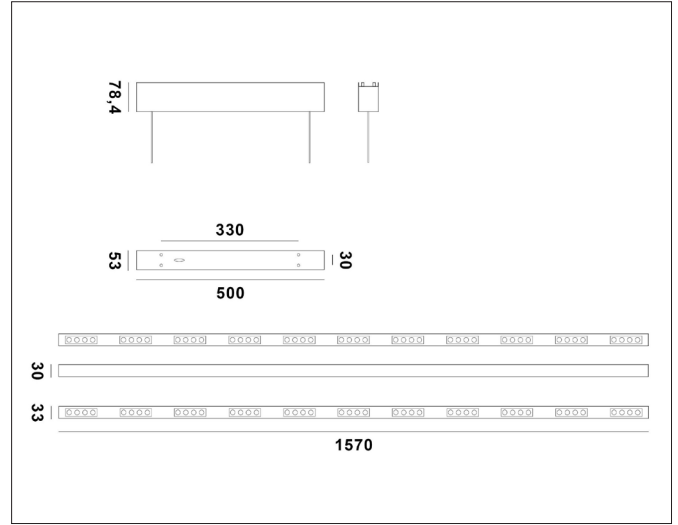

# VANESSA

Vanessa, Walnut wood pendant 157 - Up/down light (sens dim), w/cable 250cm

NOR DESIGN

NorDesign AS  
www.nordesign.no / tlf: 73 84 95 50

Art. nr. 101572253  
GTIN 7070952137829

60° med lys ned, og tilnærmet blendfritt lys. Lysmengden reguleres individuelt med håndbevegelse (sensor) for å skape riktig stemning rundt bordet, eks. kjøkkenøy.

160° lys opp i taket for å gi romlys, eks. arbeidslys i en større del av rommet. Lysmengden reguleres individuelt med håndbevegelse (sensor).

Høyde over bord, reguleres ved å dra lampen ned / skyve den opp (heisfunksjon), for å dekke den delen av bordet som er ønskelig.

## PRODUKT

Total lumen (lm)	7216lm
Total forbruk (W)	51,7W (35,2W opp / 16,5W ned)
Total effekt (lm / W)	120lm/W
Materiale produkt	Tre
Materiale avdekning	Polykarbonat
Farge produkt	Valnøtt
Farge avdekning	Transparent
Type avdekning	Linse
IP - grad	53
Beskyttelsesklasse	II
Strålevinkel (grader)	60° ned / 160° opp
Lysstråling	Direkte / Indirekte
Driftstemperatur	-20°C - +40°C
MacAdam step / SDCM	3
UGR	<12

## TILKOBLING / MONTASJE

Tilkoblingstype	Push terminal
Ledningslengde	250 cm
Vekt på armatur	1,25 Kg