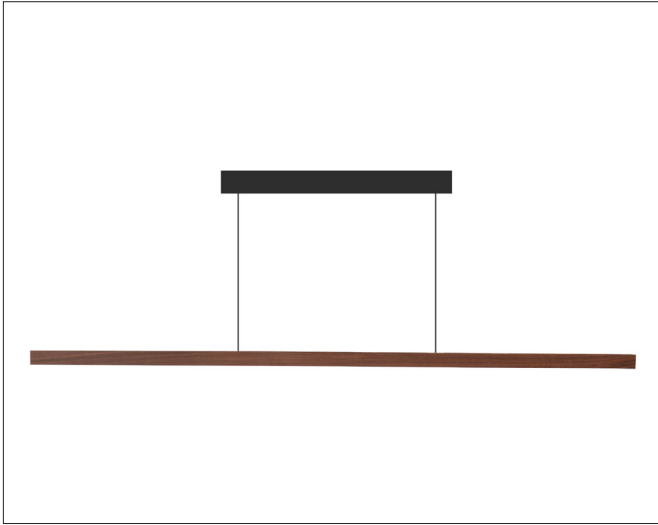

# VANESSA

Vanessa, Walnut wood pendant 157 - Up/down light (sens dim), w/cable 250cm

NOR DESIGN

NorDesign AS  
www.nordesign.no / tlf: 73 84 95 50

Art. nr. 101572253  
GTIN 7070952137829

60° med lys ned, og tilnærmet blendfritt lys. Lysmengden reguleres individuelt med håndbevegelse (sensor) for å skape riktig stemning rundt bordet, eks. kjøkkenøy.

160° lys opp i taket for å gi romlys, eks. arbeidslys i en større del av rommet. Lysmengden reguleres individuelt med håndbevegelse (sensor).

Høyde over bord, reguleres ved å dra lampen ned / skyve den opp (heisfunksjon), for å dekke den delen av bordet som er ønskelig.

## PRODUKT

Total lumen (lm)	7216lm
Total forbruk (W)	51,7W (35,2W opp / 16,5W ned)
Total effekt (lm / W)	120lm/W
Materiale produkt	Tre
Materiale avdekning	Polykarbonat
Farge produkt	Valnøtt
Farge avdekning	Transparent
Type avdekning	Linse
IP - grad	53
Beskyttelsesklasse	II
Strålevinkel (grader)	60° ned / 160° opp
Lysstråling	Direkte / Indirekte
Driftstemperatur	-20°C - +40°C
MacAdam step / SDCM	3
UGR	<12