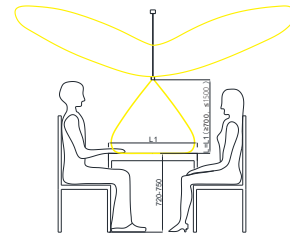

# VANESSA

Vanessa, Walnut wood pendant 157 - Up/down light (sens dim), w/cable 250cm

NOR DESIGN

NorDesign AS  
www.nordesign.no / tlf: 73 84 95 50

Art. nr. 101572253  
GTIN 7070952137829

60° med lys ned, og tilnærmet blendfritt lys. Lysmengden reguleres individuelt med håndbevegelse (sensor) for å skape riktig stemning rundt bordet, eks. kjøkkenøy.

160° lys opp i taket for å gi romlys, eks. arbeidslys i en større del av rommet. Lysmengden reguleres individuelt med håndbevegelse (sensor).

Høyde over bord, reguleres ved å dra lampen ned / skyve den opp (heisfunksjon), for å dekke den delen av bordet som er ønskelig.