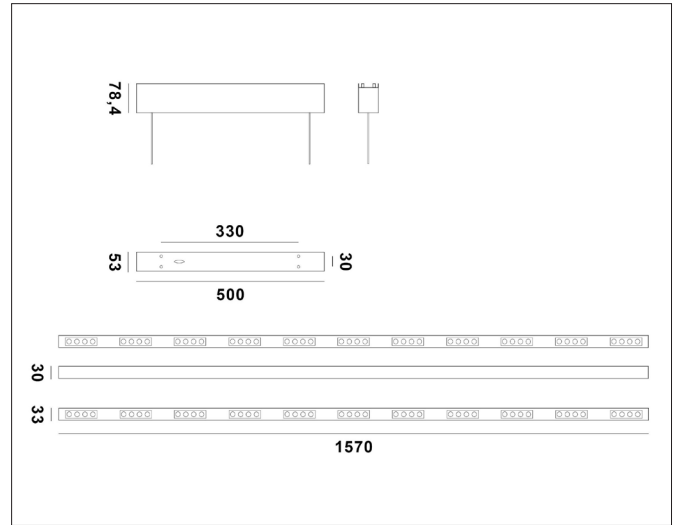

VANESSA

Vanessa, Black wood pendant 157 - Up/down light (sens dim), w/cable 250cm

NOR DESIGN

NorDesign AS
www.nordesign.no / tlf: 73 84 95 50

Art. nr. 101572205
GTIN 7070952137836

60° med lys ned, og tilnærmet blendfritt lys. Lysmengden reguleres individuelt med håndbevegelse (sensor) for å skape riktig stemning rundt bordet, eks. kjøkkenøy.

160° lys opp i taket for å gi romlys, eks. arbeidslys i en større del av rommet. Lysmengden reguleres individuelt med håndbevegelse (sensor).

Høyde over bord, reguleres ved å dra lampen ned / skyve den opp (heisfunksjon), for å dekke den delen av bordet som er ønskelig.

PRODUKT

Total lumen (lm)	7216lm
Total forbruk (W)	51,7W (35,2W opp / 16,5W ned)
Total effekt (lm / W)	120lm/W
Materiale produkt	Tre
Materiale avdekning	Polykarbonat
Farge produkt	Sort (beiset)
Farge avdekning	Transparent
Type avdekning	Linse
IP - grad	53
Beskyttelsesklasse	II
Strålevinkel (grader)	60° ned / 160° opp
Lysstråling	Direkte / Indirekte
Driftstemperatur	-20°C - +40°C
MacAdam step / SDCM	3
UGR	<12

TILKOBLING / MONTASJE

Tilkoblingstype	Push terminal
Ledningslengde	250 cm
Vekt på armatur	1,25 Kg