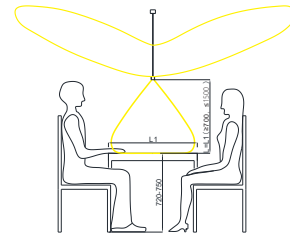

VANESSA

Vanessa, Black wood pendant 157 - Up/down light (sens dim), w/cable 250cm

NOR DESIGN

NorDesign AS
www.nordesign.no / tlf: 73 84 95 50

Art. nr. 101572205
GTIN 7070952137836

60° med lys ned, og tilnærmet blendfritt lys. Lysmengden reguleres individuelt med håndbevegelse (sensor) for å skape riktig stemning rundt bordet, eks. kjøkkenøy.

160° lys opp i taket for å gi romlys, eks. arbeidslys i en større del av rommet. Lysmengden reguleres individuelt med håndbevegelse (sensor).

Høyde over bord, reguleres ved å dra lampen ned / skyve den opp (heisfunksjon), for å dekke den delen av bordet som er ønskelig.