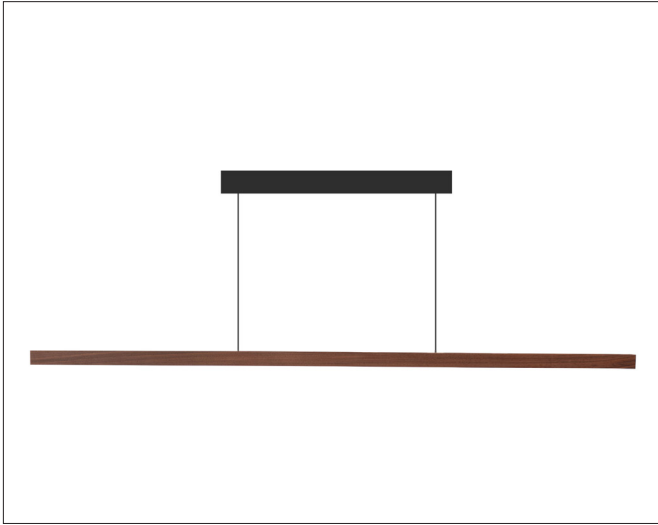

VANESSA

Vanessa, Walnut wood pendant 157 - Up/down light (sens dim)

NOR DESIGN

NorDesign AS
www.nordesign.no / tlf: 73 84 95 50

Art. nr. 101571253
GTIN 7070952137157

60° med lys ned, og tilnærmet blendfritt lys. Lysmengden reguleres individuelt med håndbevegelse (sensor) for å skape riktig stemning rundt bordet, eks. kjøkkenøy.

160° lys opp i taket for å gi romlys, eks. arbeidslys i en større del av rommet. Lysmengden reguleres individuelt med håndbevegelse (sensor).

Høyde over bord, reguleres ved å dra lampen ned / skyve den opp (heisfunksjon), for å dekke den delen av bordet som er ønskelig.

PRODUKT

Total lumen (lm)	7216lm
Total forbruk (W)	51,7W (35,2W opp / 16,5W ned)
Total effekt (lm / W)	120lm/W
Materiale produkt	Tre
Materiale avdekning	Polykarbonat
Farge produkt	Valnøtt
Farge avdekning	Transparent
Type avdekning	Linse
IP - grad	53
Beskyttelsesklasse	II
Strålevinkel (grader)	60° ned / 160° opp
Lysstråling	Direkte / Indirekte
Driftstemperatur	-20°C - +40°C
MacAdam step / SDCM	3
UGR	<12