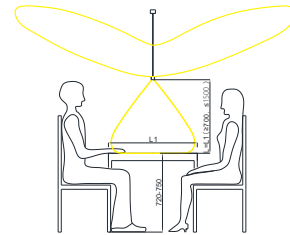

VANESSA

Vanessa, Walnut wood pendant 157 - Up/down light (sens dim)

NOR DESIGN

NorDesign AS
www.nordesign.no / tlf: 73 84 95 50

Art. nr. 101571253
GTIN 7070952137157

60° med lys ned, og tilnærmet blendfritt lys. Lysmengden reguleres individuelt med håndbevegelse (sensor) for å skape riktig stemning rundt bordet, eks. kjøkkenøy.

160° lys opp i taket for å gi romlys, eks. arbeidslys i en større del av rommet. Lysmengden reguleres individuelt med håndbevegelse (sensor).

Høyde over bord, reguleres ved å dra lampen ned / skyve den opp (heisfunksjon), for å dekke den delen av bordet som er ønskelig.