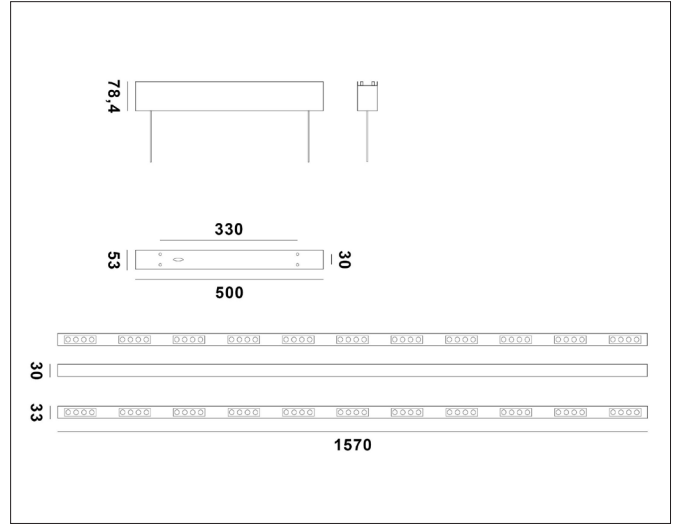

VANESSA

Vanessa, Walnut wood pendant 157 - Up/down light (sens dim)

NOR DESIGN

NorDesign AS
www.nordesign.no / tlf: 73 84 95 50

Art. nr. 101571253
GTIN 7070952137157

60° med lys ned, og tilnærmet blendfritt lys. Lysmengden reguleres individuelt med håndbevegelse (sensor) for å skape riktig stemning rundt bordet, eks. kjøkkenøy.

160° lys opp i taket for å gi romlys, eks. arbeidslys i en større del av rommet. Lysmengden reguleres individuelt med håndbevegelse (sensor).

Høyde over bord, reguleres ved å dra lampen ned / skyve den opp (heisfunksjon), for å dekke den delen av bordet som er ønskelig.

PRODUKT

Total lumen (lm)	7216lm
Total forbruk (W)	51,7W (35,2W opp / 16,5W ned)
Total effekt (lm / W)	120lm/W
Materiale produkt	Tre
Materiale avdekning	Polykarbonat
Farge produkt	Valnøtt
Farge avdekning	Transparent
Type avdekning	Linse
IP - grad	53
Beskyttelsesklasse	II
Strålevinkel (grader)	60° ned / 160° opp
Lysstråling	Direkte / Indirekte
Driftstemperatur	-20°C - +40°C
MacAdam step / SDCM	3
UGR	<12

TILKOBLING / MONTASJE

Tilkoblingstype	Push terminal
Ledningslengde	150 cm
Vekt på armatur	1,25 Kg