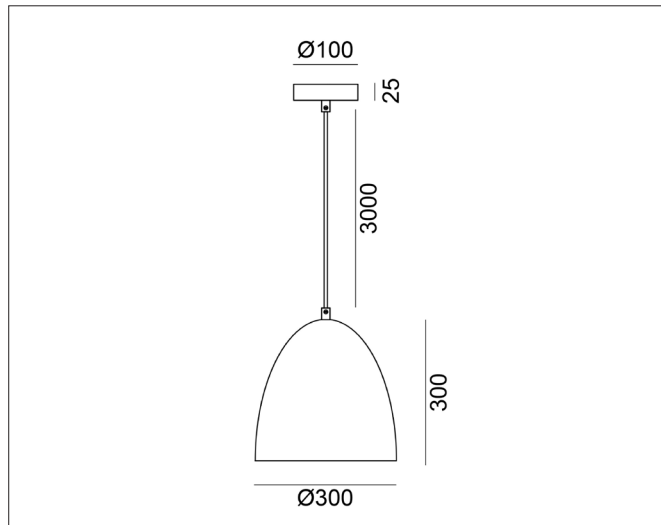

Fiola Pendant 300

Fiola pendant 300, khaki/golden inside

NOR DESIGN

NorDesign AS
www.nordesign.no / tlf: 73 84 95 50

Art. nr. 101303021
GTIN 7070952139083

Klassisk og stilren pendelserie som kommer i tre ulike størrelser og i to ulike fargekombinasjoner.

Innsiden er lakkert i en forgyllt gullfarge, som lyses elegant opp og skaper et blikkfang i rommet. Ledningen er på hele 3m, som enkelt kan tilpasses etter eget ønske.

Baldakin: Samme farge som pendel.
Kan monteres i takboks (CC 70mm)

PRODUKT

Materiale produkt	Stål
Farge produkt	Khaki / golden innside
IP - grad	20
Beskyttelsesklasse	II
Lysstråling	Retningsstyrt
Ledningslengde	300cm
Ledningsfarge	Sort
Type ledning	Stoff

EL-DATA

Min. spenning inn (V)	220V
Maks. spenning inn (V)	240V
Min. frekvens (Hz)	50Hz
Maks. frekvens (Hz)	60Hz
Type spenning (AC / DC)	AC
Dimbar	Avhengig av lyskilde

LYSKILDE

Lyskilde antall (stk.)	1
Lyskilde sokkel	E27
Lyskilde Watt maks.	10W LED maks.

TILKOBLING / MONTASJE

Tilkoblingstype	Skruterminal
Åpen / lukket tilkobling	Åpen og lukket
Gjennomgangstilkobling	Nei
Kan monteres i takboks	Ja - Ø70mm
Anbefalt bruksområde	Innendørs
Vekt på armatur	1,8 kg