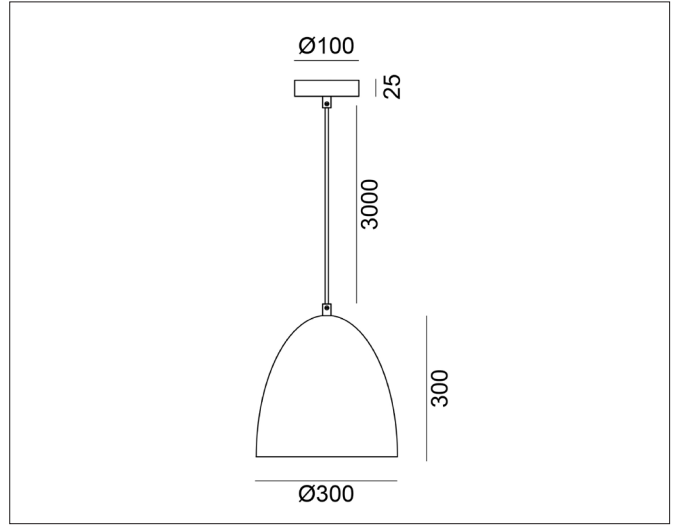

Fiola Pendant 300

Fiola pendant 300, jet black/golden inside

NOR DESIGN

NorDesign AS
www.nordesign.no / tlf: 73 84 95 50

Art. nr. 101303005
GTIN 7070952139069

Klassisk og stilren pendelserie som kommer i tre ulike størrelser og i to ulike fargekombinasjoner.

Innsiden er lakkert i en forgyllt gullfarge, som lyses elegant opp og skaper et blikkfang i rommet. Ledningen er på hele 3m, som enkelt kan tilpasses etter eget ønske.

Baldakin: Samme farge som pendel.
Kan monteres i takboks (CC 70mm)

PRODUKT

Materiale produkt	Stål
Farge produkt	Sort / golden innside (Jet black)
IP - grad	20
Beskyttelsesklasse	II
Lysstråling	Retningsstyrt
Ledningslengde	300cm
Ledningsfarge	Sort
Type ledning	Stoff

EL-DATA

TILKOBLING / MONTASJE

Tilkoblingstype	Skruterminal
Åpen / lukket tilkobling	Åpen og lukket
Gjennomgangstilkobling	Nei
Kan monteres i takboks	Ja - Ø70mm
Anbefalt bruksområde	Innendørs
Vekt på armatur	1,8 kg