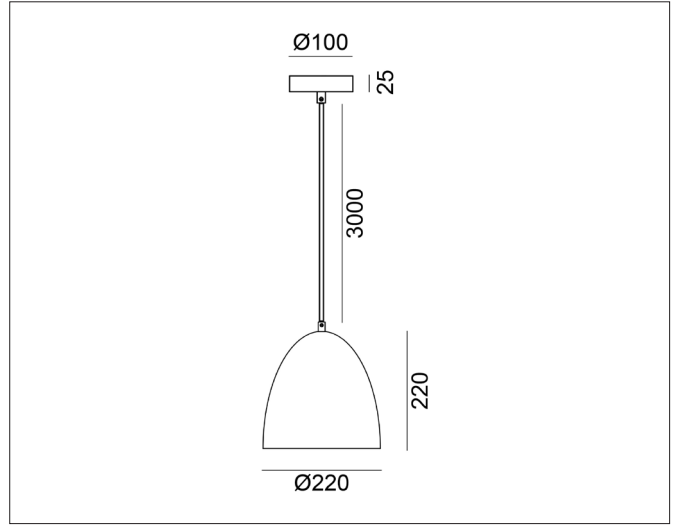

# Fiola Pendant 220

Fiola pendant 220, khaki/golden inside

NOR DESIGN

NorDesign AS  
www.nordesign.no / tlf: 73 84 95 50

Art. nr. 101302221  
GTIN 7070952139076

Klassisk og stilren pendelserie som kommer i tre ulike størrelser og i to ulike fargekombinasjoner.

Innsiden er lakkert i en forgylt gullfarge, som lyses elegant opp og skaper et blikkfang i rommet. Ledningen er på hele 3m, som enkelt kan tilpasses etter eget ønske.

Baldakin: Samme farge som pendel.  
Kan monteres i takboks (CC 70mm)

## PRODUKT

Materiale produkt	Stål
Farge produkt	Khaki / golden innside
IP - grad	20
Beskyttelsesklasse	II
Lysstråling	Retningsstyrt
Ledningslengde	300cm
Ledningsfarge	Sort
Type ledning	Stoff

## TILKOBLING / MONTASJE

Tilkoblingstype	Skruterminal
Åpen / lukket tilkobling	Åpen og lukket
Gjennomgangstilkobling	Nei
Kan monteres i takboks	Ja - Ø70mm
Anbefalt bruksområde	Innendørs
Vekt på armatur	1,0 kg