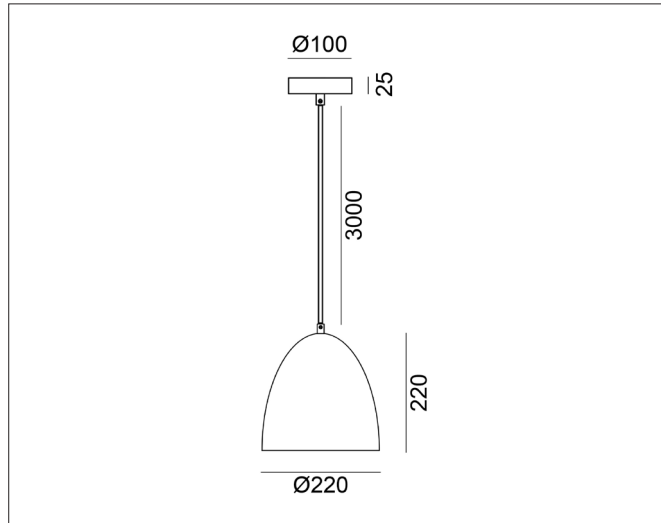

Fiola Pendant 220

Fiola pendant 220, jet black/golden inside

NOR DESIGN

NorDesign AS
www.nordesign.no / tlf: 73 84 95 50

Art. nr. 101302205
GTIN 7070952139052

Klassisk og stilren pendelserie som kommer i tre ulike størrelser og i to ulike fargekombinasjoner.

Innsiden er lakkert i en forgyllt gullfarge, som lyses elegant opp og skaper et blikkfang i rommet. Ledningen er på hele 3m, som enkelt kan tilpasses etter eget ønske.

Baldakin: Samme farge som pendel.
Kan monteres i takboks (CC 70mm)

PRODUKT

Materiale produkt	Stål
Farge produkt	Sort / golden innside (Jet black)
IP - grad	20
Beskyttelsesklasse	II
Lysstråling	Retningsstyrt
Ledningslengde	300cm
Ledningsfarge	Sort
Type ledning	Stoff

EL-DATA

TILKOBLING / MONTASJE

Tilkoblingstype	Skruterminal
Åpen / lukket tilkobling	Åpen og lukket
Gjennomgangstilkobling	Nei
Kan monteres i takboks	Ja - Ø70mm
Anbefalt bruksområde	Innendørs
Vekt på armatur	1,0 kg