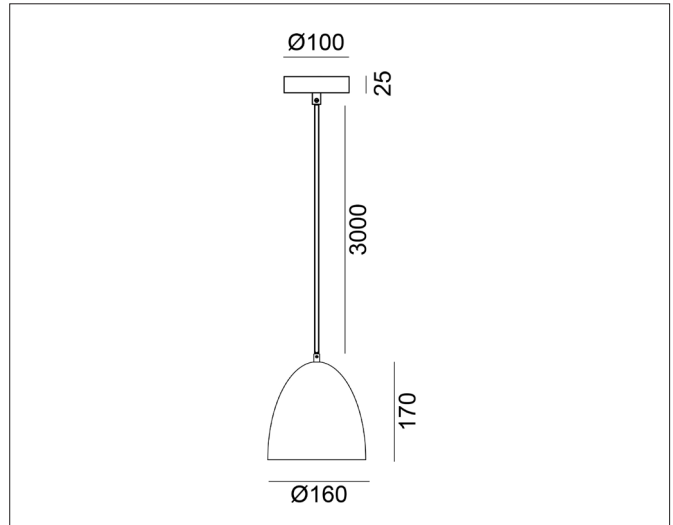

Fiola Pendant 160

Fiola pendant 160, khaki/golden inside

NOR DESIGN

NorDesign AS
www.nordesign.no / tlf: 73 84 95 50

Art. nr. 101301621
GTIN 7070952139045

Klassisk og stilren pendelserie som kommer i tre ulike størrelser og i to ulike fargekombinasjoner.

Innsiden er lakkert i en forgyllt gullfarge, som lyses elegant opp og skaper et blikkfang i rommet. Ledningen er på hele 3m, som enkelt kan tilpasses etter eget ønske.

Baldakin: Samme farge som pendel.
Kan monteres i takboks (CC 70mm)

PRODUKT

Materiale produkt	Stål
Farge produkt	Khaki / golden innside
IP - grad	20
Beskyttelsesklasse	II
Lysstråling	Retningsstyrt
Ledningslengde	300cm
Ledningsfarge	Sort
Type ledning	Stoff

EL-DATA

Min. spenning inn (V)	220V
Maks. spenning inn (V)	240V
Min. frekvens (Hz)	50Hz
Maks. frekvens (Hz)	60Hz
Type spenning (AC / DC)	AC
Dimbar	Avhengig av lyskilde

LYSKILDE

Lyskilde antall (stk.)	1
Lyskilde sokkel	E27
Lyskilde Watt maks.	10W LED maks.

TILKOBLING / MONTASJE

Tilkoblingstype	Skruterminal
Åpen / lukket tilkobling	Åpen og lukket
Gjennomgangstilkobling	Nei
Kan monteres i takboks	Ja - Ø70mm
Anbefalt bruksområde	Innendørs
Vekt på armatur	0,8 kg