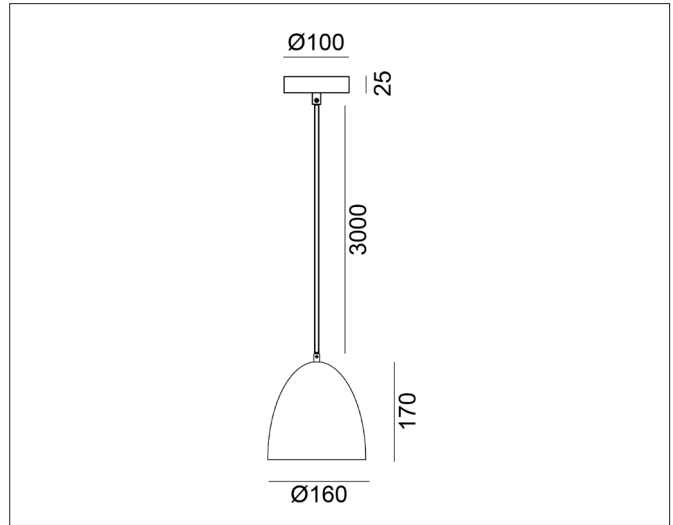

# Fiola Pendant 160

Fiola pendant 160, jet black/golden inside

NOR DESIGN

NorDesign AS  
www.nordesign.no / tlf: 73 84 95 50

Art. nr. 101301605  
GTIN 7070952139038

Klassisk og stilren pendelserie som kommer i tre ulike størrelser og i to ulike fargekombinasjoner.

## PRODUKT

Materiale produkt	Stål
Farge produkt	Sort / golden innside (Jet black)
IP - grad	20
Beskyttelsesklasse	II
Lysstråling	Retningsstyrt
Ledningslengde	300cm
Ledningsfarge	Sort
Type ledning	Stoff

## TILKOBLING / MONTASJE

Tilkoblingstype	Skruterminal
Åpen / lukket tilkobling	Åpen og lukket
Gjennomgangstilkobling	Nei
Kan monteres i takboks	Ja - Ø70mm
Anbefalt bruksområde	Innendørs
Vekt på armatur	0,8 kg