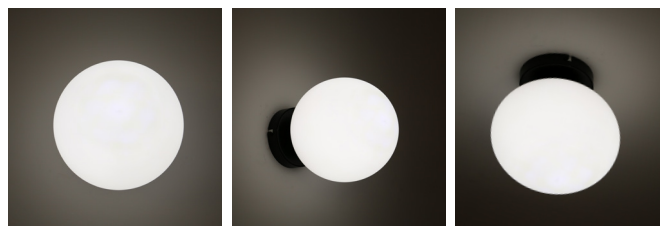

# Emrik ceiling lamp

Emrik ceiling lamp (E27) 200, black/white

NOR DESIGN

NorDesign AS  
www.nordesign.no / tlf: 73 84 95 50

Art. nr. 091100506  
GTIN 7070952126625

Klassisk takkuppel med opal glass og sort bakstykke. Lampen benytter standard E27 pære, hvor man kan velge i et bredt utvalg av ulike effekter.

Lampen kan monteres i tak og på vegg.

## PRODUKT

Materiale produkt	Stål
Materiale avdekning	Glass
Farge produkt	Sort
Farge avdekning	Hvit / Opal
IP - grad	20
Beskyttelsesklasse	I
Strålevinkel (grader)	360°
Lysstråling	Direkte