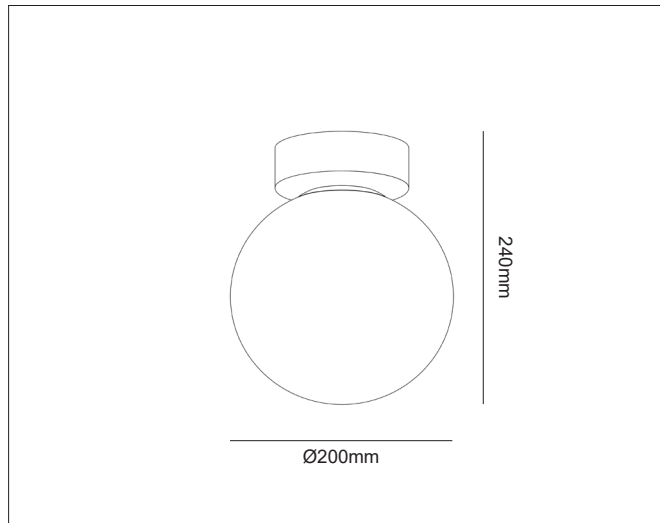

# Emrik ceiling lamp

Emrik ceiling lamp (E27) 200, black/white

NOR DESIGN

NorDesign AS  
www.nordesign.no / tlf: 73 84 95 50

Art. nr. 091100506  
GTIN 7070952126625

Klassisk takkuppel med opal glass og sort bakstykke. Lampen benytter standard E27 pære, hvor man kan velge i et bredt utvalg av ulike effekter.

## PRODUKT

Materiale produkt	Stål
Materiale avdekning	Glass
Farge produkt	Sort
Farge avdekning	Hvit / Opal
IP - grad	20
Beskyttelsesklasse	I
Strålevinkel (grader)	360°
Lysstråling	Direkte