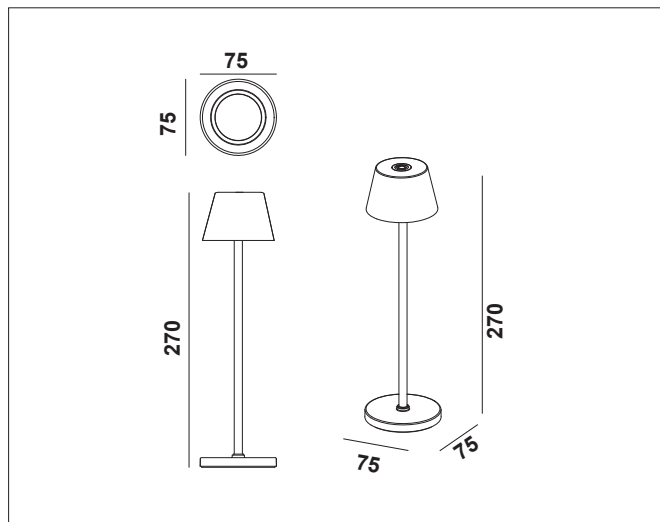

Iris Mini

Iris mini - rechargeable table lamp, rust

NOR DESIGN

NorDesign AS
www.nordesign.no / tlf: 73 84 95 50

Art. nr. 072701047
GTIN 7070952136204

Iris er en serie oppladbare bordlamper. Populært benyttet i restauranter og i private hjem.

Lysretning:
Hovedparten av lyset rettes ned, men litt lys slippes ut i avdekningen på toppen. Dette skaper en dekorativ effekt.

Velg mellom ulike ladeplater, som passer ditt bruk.

Lampens IP – grad gjør at produktet kan benyttes utendørs (under oppsyn). Det anbefales ikke utendørs bruk ved store mengder regn eller snø. Lampen bør vaskes etter bruk utendørs.

Om produktet ikke er i bruk over lengre tid, kan det være smart å lade det opp hver andre måned, for å ivareta batteriets levetid.

PRODUKT

Total lumen (lm)	120lm
Total forbruk (W)	1,8W
Total effekt (lm / W)	67lm/W
Materiale produkt	Aluminium
Materiale avdekning	Polykarbonat
Farge produkt	Rust
Farge avdekning	Semi-transparent / hvit
Type avdekning	Cover
Type lakk	Powder coating
IP - grad	54
Beskyttelsesklasse	III
Lysstråling	Ned og opp

LYSKILDE

Lyskilde antall (stk.)	1
Lysfarge (Kelvin)	2200K
CRI / RA	80
Levetid	50.000T

Skru på Skru av Dimming

Trykk på touch-knappen

Trykk på touch-knappen

Når lyset er på, trykk og hold på touch-knappen for justering av lysnivået.

EL-DATA

Strøm	5V / 1A
Batteri kapasitet	3,7V / 1900mAh (Lithium)
Ladetid	5T
Batteri levetid	7T
Dimbar	Touch-dim (trinnløs dimming)
Memory funksjon	Når lampen blir slått på, stiller den seg til lysnivået som var før lampen ble slått av.

TILKOBLING / MONTASJE

Ladetype	Ladeplate (ekskl.)
Vekt på armatur	0,5Kg

TILBEHØR (ekskl.)

Ladeplate 1 port	Art. nr. 410750100
Ladeplate 9 port	Art. nr. 410901150