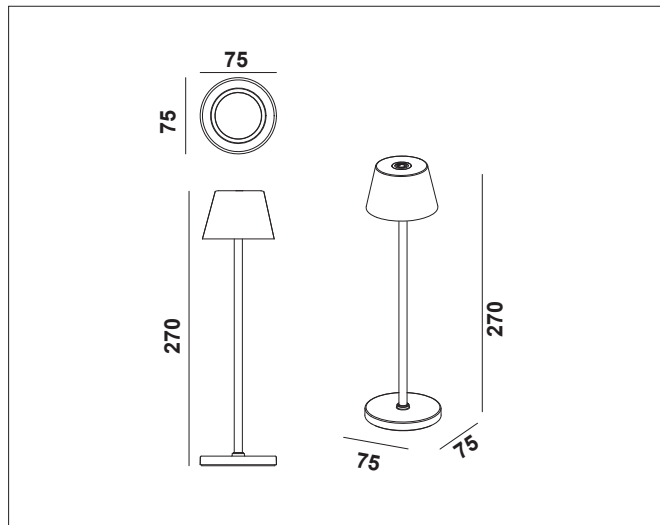

Iris Mini

Iris mini - rechargeable table lamp, jet black (RAL9005)

NOR DESIGN

NorDesign AS
www.nordesign.no / tlf: 73 84 95 50

Art. nr. 072701005
GTIN 7070952136310