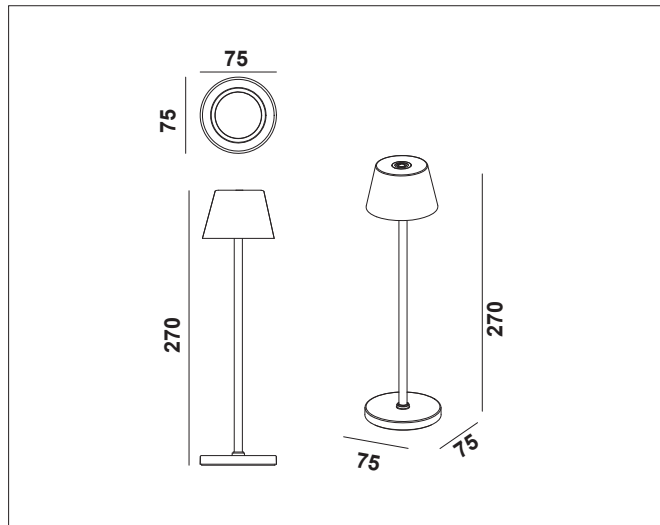

Iris Mini

Iris mini - rechargeable table lamp, jet black (RAL9005)

NOR DESIGN

NorDesign AS
www.nordesign.no / tlf: 73 84 95 50

Art. nr. 072701005
GTIN 7070952136310

Iris er en serie oppladbare bordlamper. Populært benyttet i restauranter og i private hjem.

Lysretning:
Hovedparten av lyset rettes ned, men litt lys slippes ut i avdekningen på toppen. Dette skaper en dekorativ effekt.

Velg mellom ulike ladeplater, som passer ditt bruk.

Lampens IP – grad gjør at produktet kan benyttes utendørs (under oppsyn). Det anbefales ikke utendørs bruk ved store mengder regn eller snø. Lampen bør vaskes etter bruk utendørs.

Om produktet ikke er i bruk over lengre tid, kan det være smart å lade det opp hver andre måned, for å ivareta batteriets levetid.

PRODUKT

Total lumen (lm)	120lm
Total forbruk (W)	1,8W
Total effekt (lm / W)	67lm/W
Materiale produkt	Aluminium
Materiale avdekning	Polykarbonat
Farge produkt	Sort (Jet black RAL9005)
Farge avdekning	Semi-transparent / hvit
Type avdekning	Cover
Type lakk	Powder coating
IP - grad	54
Beskyttelsesklasse	III
Lysstråling	Ned og opp

LYSKILDE

Lyskilde antall (stk.)	1
Lysfarge (Kelvin)	2200K
CRI / RA	80
Levetid	50.000T

Skru på Skru av Dimming

Trykk på touch-knappen

Trykk på touch-knappen

Når lyset er på, trykk og hold på touch-knappen for justering av lysnivået.

EL-DATA

Strøm	5V / 1A
Batteri kapasitet	3,7V / 1900mAh (Lithium)
Ladetid	5T
Batteri levetid	7T
Dimbar	Touch-dim (trinnløs dimming)
Memory funksjon	Når lampen blir slått på, stiller den seg til lysnivået som var før lampen ble slått av.

TILKOBLING / MONTASJE

Ladetype	Ladeplate (ekskl.)
Vekt på armatur	0,5Kg

TILBEHØR (ekskl.)

Ladeplate 1 port	Art. nr. 410750100
Ladeplate 9 port	Art. nr. 410901150