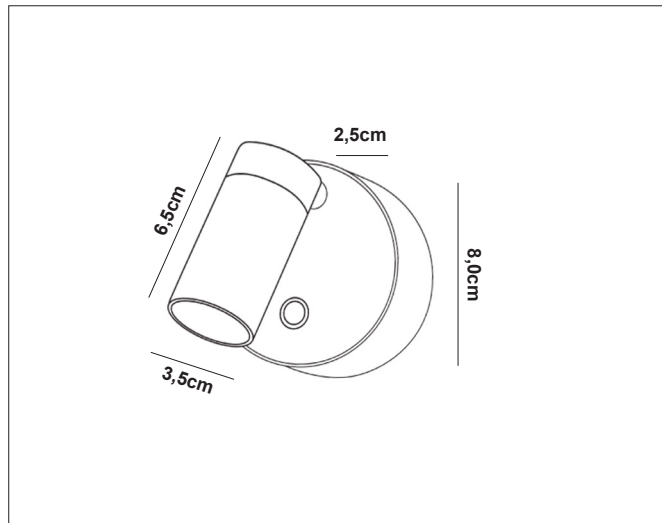

Rio Wall Spot

Rio Wall Spot, white - Rechargeable

NOR DESIGN

NorDesign AS
www.nordesign.no / tlf: 73 84 95 50

Art. nr. 070682706
GTIN 7070952138451

Oppladbar vegglampe med magnetisk veggfeste. Av/på-knapp med dimmefunksjon. Velg mellom 2700K, 4000K og 6000K fargetemperatur.

Lading:
Lades opp med USB C ledning (inkl.)

PRODUKT

Total lumen (lm)	230lm
Total forbruk (W)	1,6W
Total effekt (lm / W)	144lm/W
Materiale produkt	Aluminium / ABS
Materiale avdekning	Polykarbonat
Farge produkt	Hvit
Farge avdekning	Semi transparent
Type optikk	Linse
IP - grad	20
Beskyttelsesklasse	III
Lysstråling	Direkte
Driftstemperatur	-10°C - +40°C

LYSKILDE

Lyskilde antall (stk.)	1
Lyskilde navn/ modell	Sanan
Lysfarge (Kelvin)	2700K / 4000K / 6000K
CRI / RA	>80
Levetid	50.000T
Energiklasse	G

EL-DATA

Strøm	5V / 2A
Batteri kapasitet	2500mAh
Ladetid	4T
Batteri levetid	8-10T
Dimbar	Ja (trinnløs dimming)

TILKOBLING / MONTASJE

Ladetype	USB C kabel (inkl.)
Montasje	Magnet