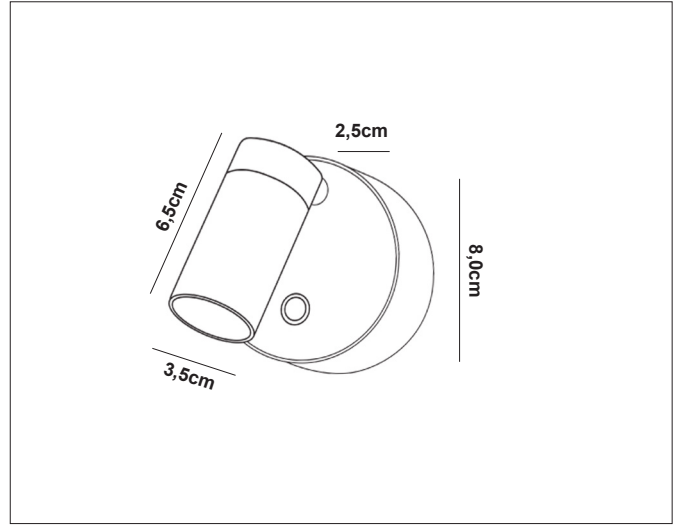

Rio Wall Spot

Rio Wall Spot, black - Rechargeable

NOR DESIGN

NorDesign AS
www.nordesign.no / tlf: 73 84 95 50

Art. nr. 070682705
GTIN 7070952138444

Oppladbar vegglampe med magnetisk veggfeste. Av/på-knapp med dimmefunksjon. Velg mellom 2700K, 4000K og 6000K fargetemperatur.

Lading:
Lades opp med USB C ledning (inkl.)

PRODUKT

Total lumen (lm)	230lm
Total forbruk (W)	1,6W
Total effekt (lm / W)	144lm/W
Materiale produkt	Aluminium / ABS
Materiale avdekning	Polykarbonat
Farge produkt	Sort
Farge avdekning	Semi transparent
Type optikk	Linse
IP - grad	20
Beskyttelsesklasse	III
Lysstråling	Direkte
Driftstemperatur	-10°C - +40°C

LYSKILDE

Lyskilde antall (stk.)	1
Lyskilde navn/ modell	Sanan
Lysfarge (Kelvin)	2700K / 4000K / 6000K
CRI / RA	>80
Levetid	50.000T
Energiklasse	G

EL-DATA

Strøm	5V / 2A
Batteri kapasitet	2500mAh
Ladetid	4T
Batteri levetid	8-10T
Dimbar	Ja (trinnløs dimming)

TILKOBLING / MONTASJE

Ladetype	USB C kabel (inkl.)
Montasje	Magnet