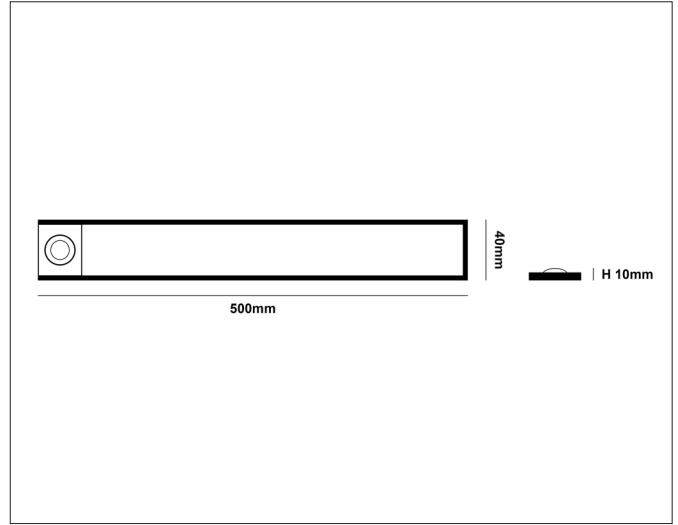

Sens Cabinet Light 50cm

Sens Cabinet Light 50cm - Rechargeable (w/sensor)

NOR DESIGN

NorDesign AS
www.nordesign.no / tlf: 73 84 95 50

Art. nr. 070535010
GTIN 7070952138437

Oppladbar benkarmatur med magnetisk feste. Av/på-knapp med dimmefunksjon. Velg mellom 2700K, 4000K og 6000K fargetemperatur. Sensor reagerer på bevegelse.

Leveres inkl. USB C ladekabel.

PRODUKT

Total lumen (lm)	115lm
Total forbruk (W)	2W
Total effekt (lm / W)	57lm/W
Materiale produkt	Aluminium
Materiale avdekning	Polykarbonat + ABS
Farge produkt	Hvit
Farge avdekning	Hvit
Type avdekning	Cover
IP - grad	20
Beskyttelsesklasse	III
Lysstråling	Direkte
Driftstemperatur	-10°C - +40°C