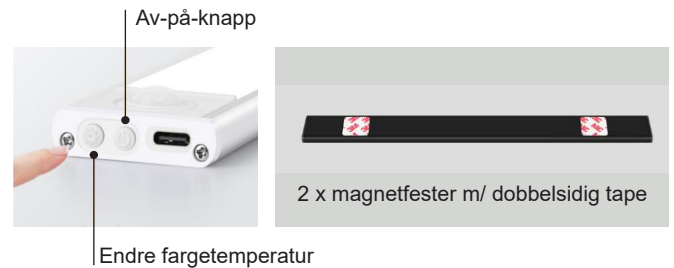

Sens Cabinet Light 50cm

Sens Cabinet Light 50cm - Rechargeable (w/sensor)

NOR DESIGN

NorDesign AS
www.nordesign.no / tlf: 73 84 95 50

Art. nr. 070535010
GTIN 7070952138437

Oppladbar benkarmatur med magnetisk feste. Av/på-knapp med dimmefunksjon. Velg mellom 2700K, 4000K og 6000K fargetemperatur. Sensor reagerer på bevegelse.

Leveres inkl. USB C ladekabel.

PRODUKT

Total lumen (lm)	115lm
Total forbruk (W)	2W
Total effekt (lm / W)	57lm/W
Materiale produkt	Aluminium
Materiale avdekning	Polykarbonat + ABS
Farge produkt	Hvit
Farge avdekning	Hvit
Type avdekning	Cover
IP - grad	20
Beskyttelsesklasse	III
Lysstråling	Direkte
Driftstemperatur	-10°C - +40°C

TILKOBLING / MONTASJE

Ladetype	USB C kabel (inkl.)
Vekt på armatur	0,16 Kg
Sensor	Bevegelse