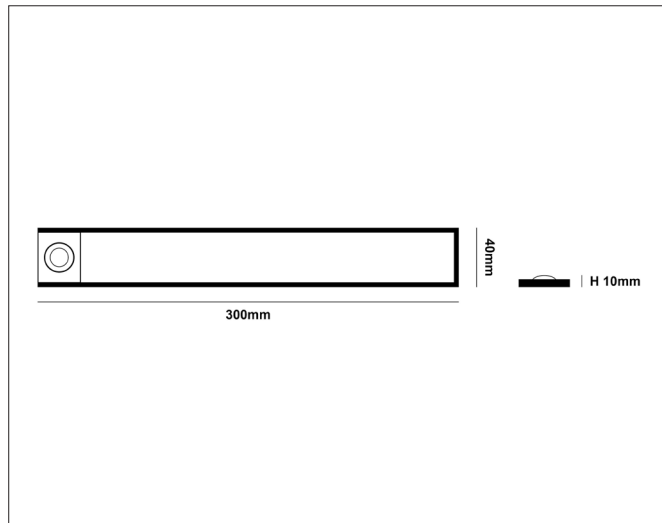

Sens Cabinet Light 30cm

Sens Cabinet Light 30cm - Rechargeable (w/sensor)

NOR DESIGN

NorDesign AS
www.nordesign.no / tlf: 73 84 95 50

Art. nr. 070533010
GTIN 7070952138420

Oppladbar benkarmatur med magnetisk feste. Av/på-knapp med dimmefunksjon. Velg mellom 2700K, 4000K og 6000K fargetemperatur. Sensor reagerer på bevegelse.

Leveres inkl. USB C ladekabel.

PRODUKT

Total lumen (lm)	106lm
Total forbruk (W)	1W
Total effekt (lm / W)	lm/W
Materiale produkt	Aluminium
Materiale avdekning	Polykarbonat + ABS
Farge produkt	Hvit
Farge avdekning	Hvit
Type avdekning	Cover
IP - grad	20
Beskyttelsesklasse	III
Lysstråling	Direkte
Driftstemperatur	-10°C - +40°C

TILKOBLING / MONTASJE

Ladetype	USB C kabel (inkl.)
Vekt på armatur	0,08 Kg
Montasje	Magnet
Sensor	Bevegelse