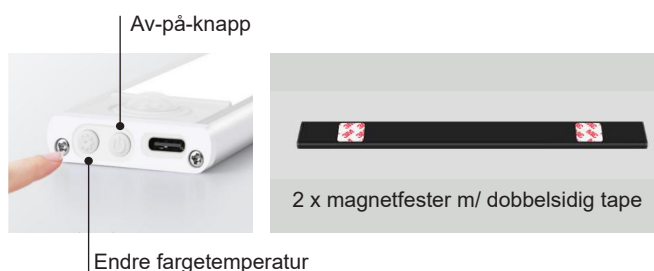

Sens Cabinet Light 30cm

Sens Cabinet Light 30cm - Rechargeable (w/sensor)

NOR DESIGN

NorDesign AS
www.nordesign.no / tlf: 73 84 95 50

Art. nr. 070533010
GTIN 7070952138420

Oppladbar benkarmatur med magnetisk feste. Av/på-knapp med dimmefunksjon. Velg mellom 2700K, 4000K og 6000K fargetemperatur. Sensor reagerer på bevegelse.

Leveres inkl. USB C ladekabel.

PRODUKT

Total lumen (lm)	106lm
Total forbruk (W)	1W
Total effekt (lm / W)	lm/W
Materiale produkt	Aluminium
Materiale avdekning	Polykarbonat + ABS
Farge produkt	Hvit
Farge avdekning	Hvit
Type avdekning	Cover
IP - grad	20
Beskyttelsesklasse	III
Lysstråling	Direkte
Driftstemperatur	-10°C - +40°C

TILKOBLING / MONTASJE

Ladetype	USB C kabel (inkl.)
Vekt på armatur	0,08 Kg
Montasje	Magnet
Sensor	Bevegelse