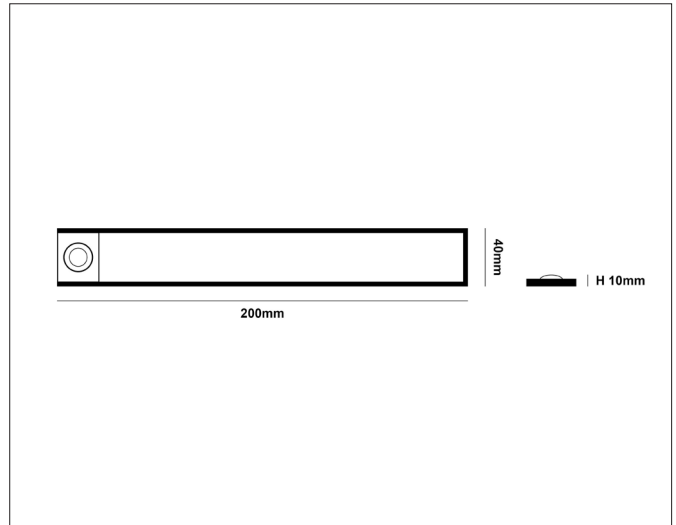

Sens Cabinet Light 20cm

Sens Cabinet Light 20cm - Rechargeable (w/sensor)

NOR DESIGN

NorDesign AS
www.nordesign.no / tlf: 73 84 95 50

Art. nr. 070532010
GTIN 7070952138413

Oppladbar benkarmatur med magnetisk feste. Av/på-knapp med dimmefunksjon. Velg mellom 2700K, 4000K og 6000K fargetemperatur. Sensor reagerer på bevegelse.

Leveres inkl. USB C ladekabel.

PRODUKT

Total lumen (lm)	72lm
Total forbruk (W)	1W
Total effekt (lm / W)	lm/W
Materiale produkt	Aluminium
Materiale avdekning	Polykarbonat + ABS
Farge produkt	Hvit
Farge avdekning	Hvit
Type avdekning	Cover
IP - grad	20
Beskyttelsesklasse	III
Lysstråling	Direkte
Driftstemperatur	-10°C - +40°C