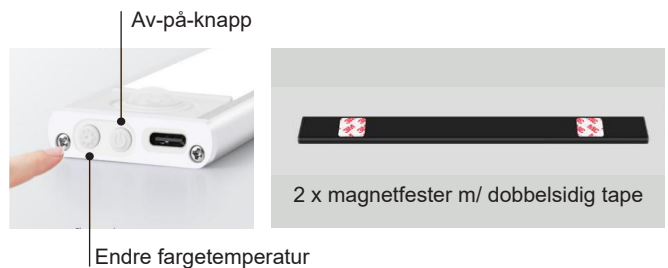

Sens Cabinet Light 20cm

Sens Cabinet Light 20cm - Rechargeable (w/sensor)

NOR DESIGN

NorDesign AS
www.nordesign.no / tlf: 73 84 95 50

Art. nr. 070532010
GTIN 7070952138413

Oppladbar benkarmatur med magnetisk feste. Av/på-knapp med dimmefunksjon. Velg mellom 2700K, 4000K og 6000K fargetemperatur. Sensor reagerer på bevegelse.

Leveres inkl. USB C ladekabel.

PRODUKT

Total lumen (lm)	72lm
Total forbruk (W)	1W
Total effekt (lm / W)	lm/W
Materiale produkt	Aluminium
Materiale avdekning	Polykarbonat + ABS
Farge produkt	Hvit
Farge avdekning	Hvit
Type avdekning	Cover
IP - grad	20
Beskyttelsesklasse	III
Lysstråling	Direkte
Driftstemperatur	-10°C - +40°C

TILKOBLING / MONTASJE

Ladetype	USB C kabel (inkl.)
Vekt på armatur	0,08 Kg
Montasje	Magnet
Sensor	Bevegelse