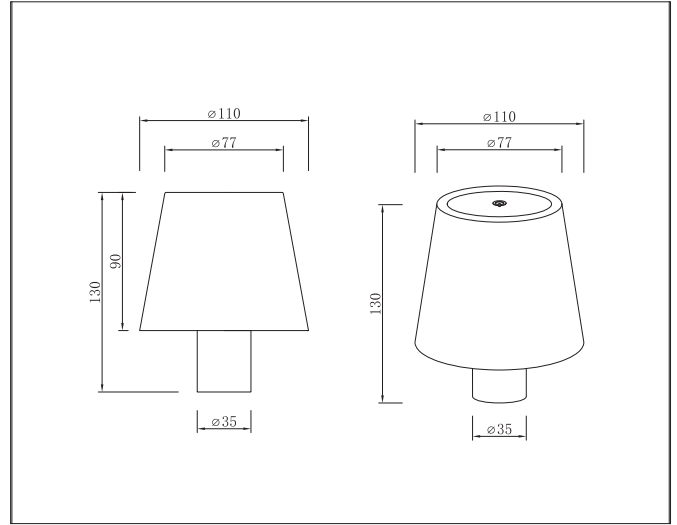

Mida

Mida - rechargeable table lamp, dark brown

NOR DESIGN

NorDesign AS
www.nordesign.no / tlf: 73 84 95 50

Art. nr. 070303321
GTIN 7070952138376

Oppladbar bordlampe. Av/på-knapp med dimmefunksjon. Velg mellom 2700K, 4350K og 6000K fargetemperatur.

Leveres inkl. USB C ladekabel.