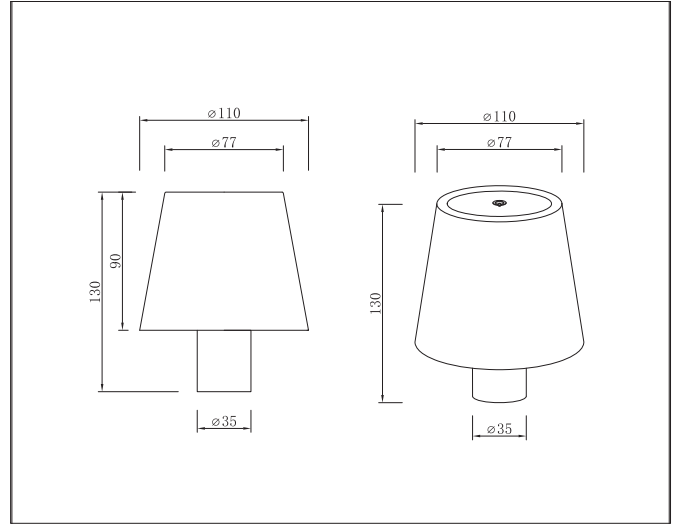

Mida

Mida - rechargeable table lamp, black

NOR DESIGN

NorDesign AS
www.nordesign.no / tlf: 73 84 95 50

Art. nr. 070303305
GTIN 7070952138369

Oppladbar bordlampe. Av/på-knapp med dimmefunksjon. Velg mellom 2700K, 4350K og 6000K fargetemperatur.

Leveres inkl. USB C ladekabel.