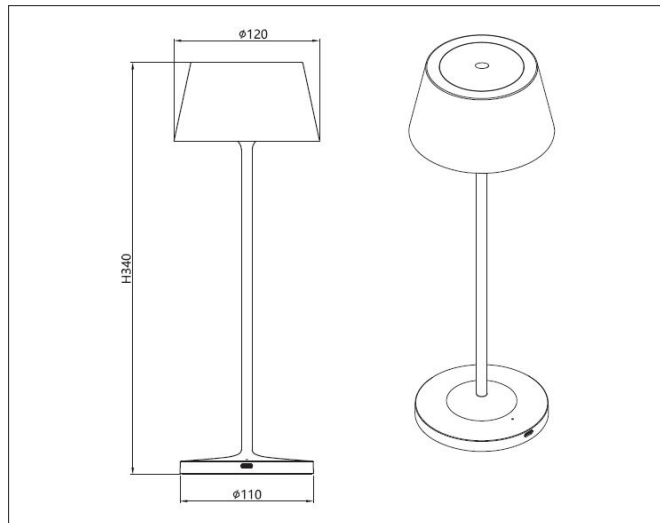

Iris

Iris - rechargeable table lamp, rust

NOR DESIGN

NorDesign AS
www.nordesign.no / tlf: 73 84 95 50

Art. nr. 070100247
GTIN 7070952134231

Iris er en serie oppladbare bordlamper. Populært benyttet i restauranter og i private hjem.

Lysretning:
Hovedparten av lyset rettes ned, men litt lys slippes ut i avdekningen på toppen. Dette skaper en dekorativ effekt.

Leveres inkl. USB C kabel. Velg mellom ulike ladeplater, som passer ditt bruk.

Lampens IP – grad gjør at produktet kan benyttes utendørs (under oppsyn). Det anbefales ikke utendørs bruk ved store mengder regn eller snø. Lampen bør vaskes etter bruk utendørs.

Om produktet ikke er i bruk over lengre tid, kan det være smart å lade det opp hver andre måned, for å ivareta batteriets levetid.

PRODUKT

Total lumen (lm)	190lm
Total forbruk (W)	1,9W
Total effekt (lm / W)	100lm/W
Materiale produkt	Aluminium
Materiale avdekning	Polykarbonat
Farge produkt	Rust
Farge avdekning	Semi-transparent / hvit
Type avdekning	Cover
Type lakk	Powder coating
IP - grad	54
Beskyttelsesklasse	III
Lysstråling	Ned og opp

LYSKILDE

Lyskilde antall (stk.)	1
Lysfarge (Kelvin)	2300K
CRI / RA	95
Levetid	50.000T

Skru på Skru av Dimming

Trykk på touch-knappen

Trykk på touch-knappen

Når lyset er på, trykk og hold på touch-knappen for justering av lysnivået.

EL-DATA

Strøm	5V / 2A
Batteri kapasitet	3,2V / 6000mAh (LiFePO4 18650)
Ladetid	4-5T
Batteri levetid	8-10T
Dimbar	Touch-dim (trinnløs dimming)
Memory funksjon	Når lampen blir slått på, stiller den seg til lysnivået som var før lampen ble slått av.
Flimmerfri	Ja
	✓ SVM ($\leq 0,4$)
	✓ Pst LM ($\leq 1,0$)

TILKOBLING / MONTASJE

Ladetype	USB C kabel (inkl.) Ladeplate (ekskl.)
Vekt på armatur	1,44Kg

TILBEHØR (ekskl.)

Ladeplate 1 port	Art. nr. 410100100
Ladeplate 8 port	Art. nr. 410800800v2