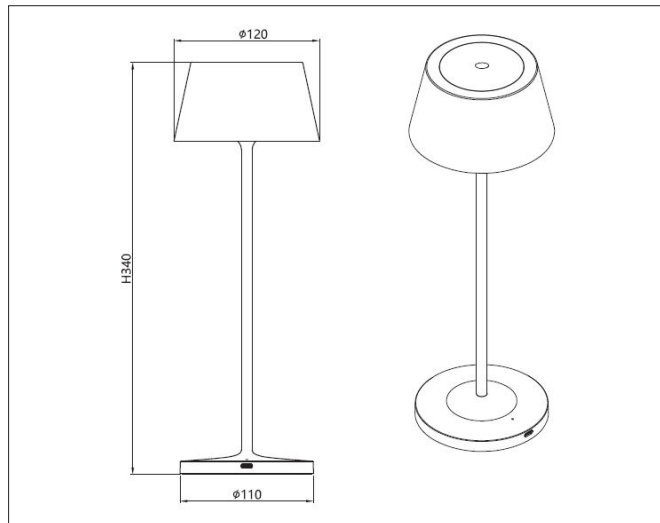

Iris

Iris - rechargeable table lamp, sandy black

NOR DESIGN

NorDesign AS
www.nordesign.no / tlf: 73 84 95 50

Art. nr. 070100205v2
GTIN 7070952136778

Iris er en serie oppladbare bordlamper. Populært benyttet i restauranter og i private hjem.

Lysretning:
Hovedparten av lyset rettes ned, men litt lys slippes ut i avdekningen på toppen. Dette skaper en dekorativ effekt.

Leveres inkl. USB C kabel. Velg mellom ulike ladeplater, som passer ditt bruk.

Lampens IP – grad gjør at produktet kan benyttes utendørs (under oppsyn). Det anbefales ikke utendørs bruk ved store mengder regn eller snø. Lampen bør vaskes etter bruk utendørs.

Om produktet ikke er i bruk over lengre tid, kan det være smart å lade det opp hver andre måned, for å ivareta batteriets levetid.

PRODUKT

Total lumen (lm)	190lm
Total forbruk (W)	1,9W
Total effekt (lm / W)	100lm/W
Materiale produkt	Aluminium
Materiale avdekning	Polykarbonat
Farge produkt	Sort (Sandy black)
Farge avdekning	Semi-transparent / hvit
Type avdekning	Cover
Type lakk	Powder coating
IP - grad	54
Beskyttelsesklasse	III
Lysstråling	Ned og opp

LYSKILDE

Lyskilde antall (stk.)	1
Lysfarge (Kelvin)	2300K
CRI / RA	95
Levetid	50.000T

Skru på Skru av Dimming

Trykk på touch-knappen

Trykk på touch-knappen

Når lyset er på, trykk og hold på touch-knappen for justering av lysnivået.

EL-DATA

Strøm	5V / 2A
Batteri kapasitet	3,2V / 6000mAh (LiFePO4 18650)
Ladetid	4-5T
Batteri levetid	8-10T
Dimbar	Touch-dim (trinnløs dimming)
Memory funksjon	Når lampen blir slått på, stiller den seg til lysnivået som var før lampen ble slått av.
Flimmerfri	Ja ✓ SVM ($\leq 0,4$) ✓ Pst LM ($\leq 1,0$)

TILKOBLING / MONTASJE

Ladetype	USB C kabel (inkl.) Ladeplate (ekskl.)
Vekt på armatur	1,44Kg

TILBEHØR (ekskl.)

Ladeplate 1 port	Art. nr. 410100100
Ladeplate 8 port	Art. nr. 410800800v2