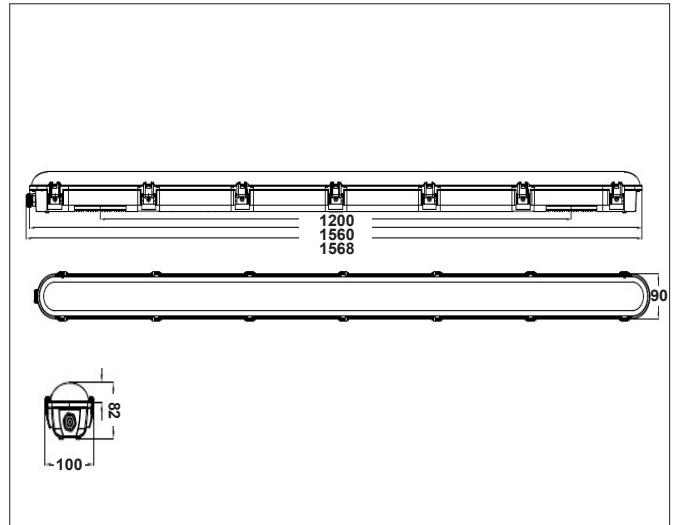

Work Slimline 36W 156

Work Slimline 36W 156, light grey/frosted - emergency

NOR DESIGN

NorDesign AS
www.nordesign.no / tlf: 73 84 95 50

Art. nr. 040703536v2
GTIN 7070952133258

Work Slimline er en slank utenpåliggende armaturserie som kommer i ulike Wattstyrker. Armaturene er meget lyssterke og energieffektive, og passer perfekt i garasjeanlegg. Den har en buet overflate, hvor skjermen gir et bredt lysbilde. Meget montasjevennlig, hvor det er mulighet for både åpen og lukket tilkobling. Gjennomgangstilkobling med push terminal i begge ender gir rask installasjon.

Emergency

Se monteringsanvisning for detaljert beskrivelse av emergency-funksjon.

PRODUKT

Total lumen (lm)	4680lm
Total forbruk (W)	36W
Total effekt (lm / W)	130lm/W
Materiale produkt	Polykarbonat
Materiale avdekning	Polykarbonat
Farge produkt	Grå (RAL7035)
Farge avdekning	Hvit
Type avdekning	Cover
IP - grad	66
IK - grad	10
Beskyttelsesklasse	I
Strålevinkel (grader)	120°
Lysstråling	Direkte
Driftstemperatur	-25°C - +35°C
MacAdam step / SDCM	<5

LYSKILDE

Lyskilde antall (stk.)	1
Lyskilde navn/ modell	Lumileds 2835
Lysfarge (Kelvin)	4000K
CRI / RA	80
Levetid 50.000T	L90B50
Levetid 100.000T	L80B50
Energiklasse	E

TILKOBLING / MONTASJE

Tilkoblingstype	5 Pin connector (push terminal)
Åpen / lukket tilkobling	Åpen og lukket
Gjennomgangstilkobling	Ja (5 Pin connector i begge ender)
Anbefalt bruksområde	Innendørs
Vekt	2,1Kg
Tilbehør (inkl.)	2 x monteringsbrakett 2 x tilkoblingsnippel