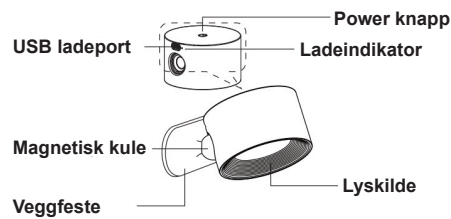

Lysretning:
Lyser både opp og ned. Skru på/ av lyset med touch-bryter. Trykk og hold for dimming.

Lading:
Lades opp med USB C ledning (inkl.)

PRODUKT

Total lumen (lm)	180lm
Total forbruk (W)	4,5W
Total effekt (lm / W)	40lm/W
Materiale produkt	ABS + metall
Materiale avdekning	ABS
Farge produkt	Sort (Graphite black)
Farge avdekning	Hvit
Type avdekning	Cover
IP - grad	20
Beskyttelsesklasse	III
Lysstråling	Ned og opp
Tilt- og roterbar	90° / 365°

TILKOBLING / MONTASJE

Ladetype	USB C kabel (inkl.)
Montasje	Veggfeste m/ dobbelsidig tape
Vekt på armatur	185gr.