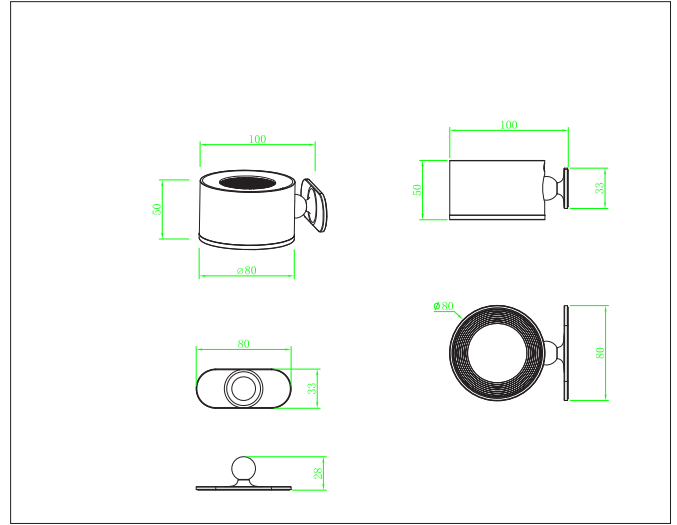

Magneto K2

Magneto K2, rechargeable wall lamp, graphite black

NOR DESIGN

NorDesign AS
www.nordesign.no / tlf: 73 84 95 50

Art. nr. 037102505
GTIN 7070952137799

Magneto K2 er en oppladbar vegglampe. Lampehodet monteres på et magnetisk veggfeste.

Lysretning:
Lyser både opp og ned. Skru på/ av lyset med touch-bryter. Trykk og hold for dimming.

Lading:
Lades opp med USB C ledning (inkl.)

PRODUKT

Total lumen (lm)	180lm
Total forbruk (W)	4,5W
Total effekt (lm / W)	40lm/W
Materiale produkt	ABS + metall
Materiale avdekning	ABS
Farge produkt	Sort (Graphite black)
Farge avdekning	Hvit
Type avdekning	Cover
IP - grad	20
Beskyttelsesklasse	III
Lysstråling	Ned og opp
Tilt- og roterbar	90° / 365°

TILKOBLING / MONTASJE

Ladetype	USB C kabel (inkl.)
Montasje	Veggfeste m/ dobbelsidig tape
Vekt på armatur	185gr.