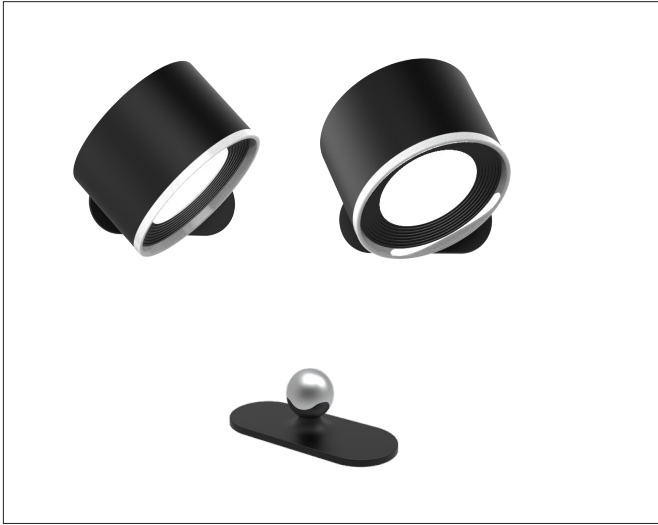

Magneto K2

Magneto K2, rechargeable wall lamp, graphite black

NOR DESIGN

NorDesign AS
www.nordesign.no / tlf: 73 84 95 50

Art. nr. 037102505
GTIN 7070952137799

Magneto K2 er en oppladbar vegglampe. Lampehodet monteres på et magnetisk veggfeste.

Lysretning:
Lyser både opp og ned. Skru på/ av lyset med touch-bryter. Trykk og hold for dimming.

Lading:
Lades opp med USB C ledning (inkl.)

PRODUKT

Total lumen (lm)	180lm
Total forbruk (W)	4,5W
Total effekt (lm / W)	40lm/W
Materiale produkt	ABS + metall
Materiale avdekning	ABS
Farge produkt	Sort (Graphite black)
Farge avdekning	Hvit
Type avdekning	Cover
IP - grad	20
Beskyttelsesklasse	III
Lysstråling	Ned og opp
Tilt- og roterbar	90° / 365°

TILKOBLING / MONTASJE

Ladetype	USB C kabel (inkl.)
Montasje	Veggfeste m/ dobbelsidig tape
Vekt på armatur	185gr.