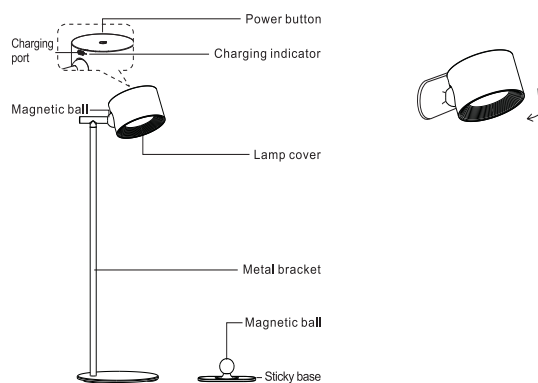

PRODUKT

Total lumen (lm)	180lm
Total forbruk (W)	4,5W
Total effekt (lm / W)	40lm/W
Materiale produkt	ABS
Materiale avdekning	PMMA
Farge produkt	Sort (Graphite black)
Farge avdekning	Hvit
Type avdekning	Cover
IP - grad	20
Beskyttelsesklasse	III
Lysstråling	Ned

LYSKILDE

Lyskilde antall (stk.)	1
Lysfarge (Kelvin)	2700K
CRI / RA	>80
Levetid	50.000T

EL-DATA

Strøm	5V
Batteri kapasitet	1800mAh (Lithium)
Ladetid	2-3T
Batteri levetid	2-3 (min.) / 15T (maks.)
Dimbar	Touch-dim (3 trinn dimming)

TILKOBLING / MONTASJE

Ladetype	USB C kabel (inkl.)
Vekt på armatur	0,41Kg
Anbefalt bruksområde	Innendørs