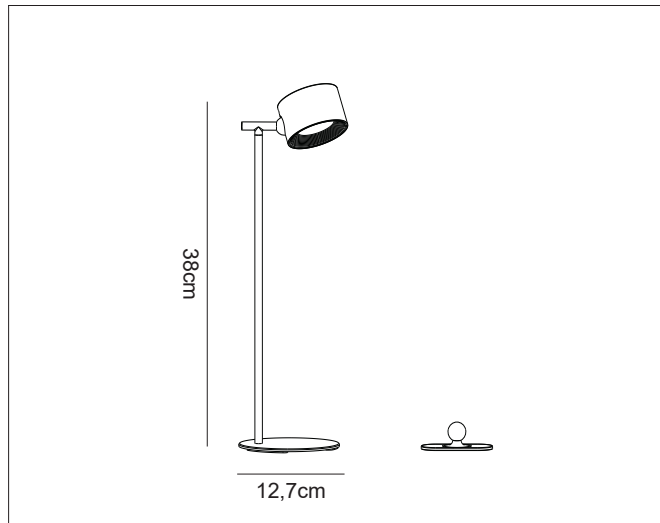

# Magneto K1

Magneto K1, rechargeable table lamp, graphite black

NOR DESIGN

NorDesign AS  
www.nordesign.no / tlf: 73 84 95 50

Art. nr. 037101505  
GTIN 7070952128957

Magnetisk lampehode som kan benyttes som bord- og vegglampe. Delikat design med berøringsknapp på lampehodet. 3 trinn dimming av lysstyrken.

## PRODUKT

Total lumen (lm)	180lm
Total forbruk (W)	4,5W
Total effekt (lm / W)	40lm/W
Materiale produkt	ABS
Materiale avdekning	PMMA
Farge produkt	Sort (Graphite black)
Farge avdekning	Hvit
Type avdekning	Cover
IP - grad	20
Beskyttelsesklasse	III
Lysstråling	Ned

## TILKOBLING / MONTASJE

Ladetype	USB C kabel (inkl.)
Vekt på armatur	0,41Kg
Anbefalt bruksområde	Innendørs