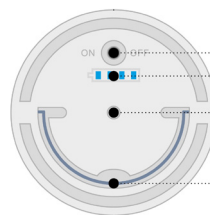

AV / PÅ
Batteriindikator

Ladepunkt

Håndtak

PRODUKT

Total lumen (lm)	260lm
Total forbruk (W)	2W
Total effekt (lm / W)	130lm/W
Materiale produkt	Aluminium
Materiale avdekning	Polykarbonat
Farge produkt	Antique copper
Farge avdekning	Hvit
Type avdekning	Cover
IP - grad	54
Beskyttelsesklasse	III
Lysstråling	Ned

LYSKILDE

Lyskilde antall (stk.)	1
Lysfarge (Kelvin)	2300K
CRI / RA	>80
Levetid	50.000T

EL-DATA

Strøm	5V / 2A
Batteri kapasitet	2600mAh (Li-ion batteri)
Ladetid	8T
Batteri levetid	15-18T
Dimbar	Nei
Lysstyrke	4 trinn

TILKOBLING / MONTASJE

Ladetype	Ladeplate (ekskl.)
Vekt på armatur	1,27Kg
Anbefalt bruksområde	Innendørs

TILBEHØR (ekskl.)

Ladeplate 1 port	Art. nr. 303701001
Ladeplate 2 port	Art. nr. 303701002
Ladeplate 4 port	Art. nr. 303701004