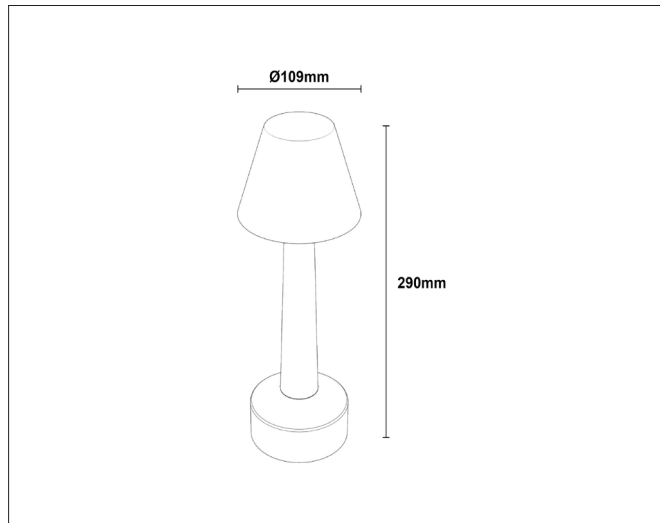

Cordless A

Cordless A, rechargeable table lamp, antique copper

NOR DESIGN

NorDesign AS
www.nordesign.no / tlf: 73 84 95 50

Art. nr. 037002343
GTIN 7070952124355

Cordless A Rechargeable Table Lamp er en serie oppladbare bordlamper i aluminium. Kommer i fargene Black, Champagne Gold og Antique Copper.

Ladeplate:

Velg mellom ulike ladeplater, som passer ditt bruk. Ladeplatene leveres inkl. fjernkontroll. Fjernkontrollen styrer alle lysene – så om du har 4 lamper, kan en og samme kontroll styre alle disse.

Lampens IP – grad gjør at produktet kan benyttes utendørs (under oppsyn). Det anbefales ikke utendørs bruk ved store mengder regn eller snø. Lampen bør vaskes etter bruk utendørs.

Om produktet ikke er i bruk over lengre tid, kan det være smart å lade det opp hver andre måned, for å ivareta batteriets levetid.

AV / PÅ
Batteriindikator

Ladepunkt

Håndtak

PRODUKT

Total lumen (lm)	260lm
Total forbruk (W)	2W
Total effekt (lm / W)	130lm/W
Materiale produkt	Aluminium
Materiale avdekning	Polykarbonat
Farge produkt	Antique copper
Farge avdekning	Hvit
Type avdekning	Cover
IP - grad	54
Beskyttelsesklasse	III
Lysstråling	Ned

LYSKILDE

Lyskilde antall (stk.)	1
Lysfarge (Kelvin)	2300K
CRI / RA	>80
Levetid	50.000T

EL-DATA

Strøm	5V / 2A
Batteri kapasitet	2600mAh (Li-ion batteri)
Ladetid	8T
Batteri levetid	15-18T
Dimbar	Nei
Lysstyrke	4 trinn

TILKOBLING / MONTASJE

Ladetype	Ladeplate (ekskl.)
Vekt på armatur	1,27Kg
Anbefalt bruksområde	Innendørs

TILBEHØR (ekskl.)

Ladeplate 1 port	Art. nr. 303701001
Ladeplate 2 port	Art. nr. 303701002
Ladeplate 4 port	Art. nr. 303701004