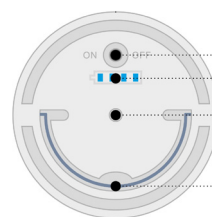

Ladeplate:

Velg mellom ulike ladeplater, som passer ditt bruk. Ladeplatene leveres inkl. fjernkontroll. Fjernkontrollen styrer alle lysene – så om du har 4 lamper, kan en og samme kontroll styre alle disse.

AV / PÅ
Batteriindikator

Ladepunkt

Håndtak

PRODUKT

| | |
|-----------------------|----------------|
| Total lumen (lm) | 260lm |
| Total forbruk (W) | 2W |
| Total effekt (lm / W) | 130lm/W |
| Materiale produkt | Aluminium |
| Materiale avdekning | Polykarbonat |
| Farge produkt | Champagne gold |
| Farge avdekning | Hvit |
| Type avdekning | Cover |
| IP - grad | 54 |
| Beskyttelsesklasse | III |
| Lysstråling | Ned |