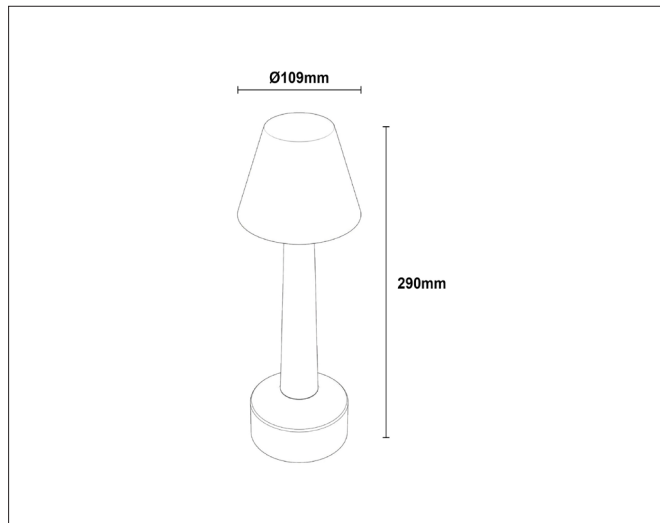

Cordless A

Cordless A, rechargeable table lamp, champagne gold

NOR DESIGN

NorDesign AS
www.nordesign.no / tlf: 73 84 95 50

Art. nr. 037002315
GTIN 7070952124348

Cordless A Rechargeable Table Lamp er en serie oppladbare bordlamper i aluminium. Kommer i fargene Black, Champagne Gold og Antique Copper.

Ladeplate:

Velg mellom ulike ladeplater, som passer ditt bruk. Ladeplatene leveres inkl. fjernkontroll. Fjernkontrollen styrer alle lysene – så om du har 4 lamper, kan en og samme kontroll styre alle disse.

Lampens IP – grad gjør at produktet kan benyttes utendørs (under oppsyn). Det anbefales ikke utendørs bruk ved store mengder regn eller snø. Lampen bør vaskes etter bruk utendørs.

Om produktet ikke er i bruk over lengre tid, kan det være smart å lade det opp hver andre måned, for å ivareta batteriets levetid.

AV / PÅ
Batteriindikator

Ladepunkt

Håndtak

PRODUKT

Total lumen (lm)	260lm
Total forbruk (W)	2W
Total effekt (lm / W)	130lm/W
Materiale produkt	Aluminium
Materiale avdekning	Polykarbonat
Farge produkt	Champagne gold
Farge avdekning	Hvit
Type avdekning	Cover
IP - grad	54
Beskyttelsesklasse	III
Lysstråling	Ned

EL-DATA

Strøm	5V / 2A
Batteri kapasitet	2600mAh (Li-ion batteri)
Ladetid	8T
Batteri levetid	15-18T
Dimbar	Nei
Lysstyrke	4 trinn

TILKOBLING / MONTASJE

Ladetype	Ladeplate (ekskl.)
Vekt på armatur	1,27Kg
Anbefalt bruksområde	Innendørs

TILBEHØR (ekskl.)

Ladeplate 1 port	Art. nr. 303701001
Ladeplate 2 port	Art. nr. 303701002
Ladeplate 4 port	Art. nr. 303701004

LYSKILDE

Lyskilde antall (stk.)	1
Lysfarge (Kelvin)	2300K
CRI / RA	>80
Levetid	50.000T