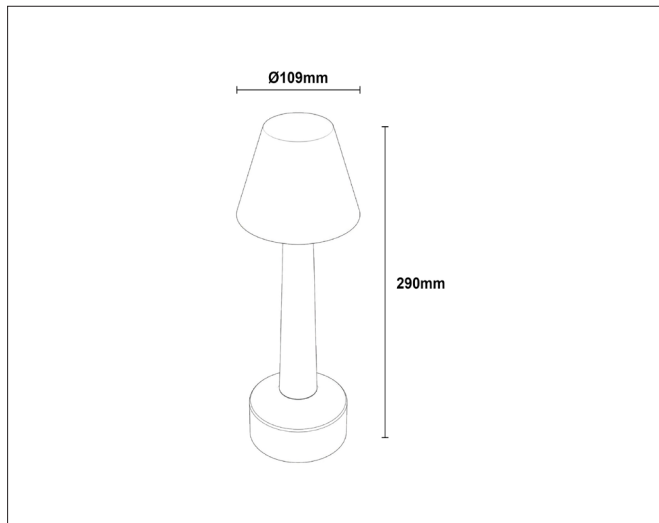

Cordless A

Cordless A, rechargeable table lamp, black

NOR DESIGN

NorDesign AS
www.nordesign.no / tlf: 73 84 95 50

Art. nr. 037002305
GTIN 7070952124331

Cordless A Rechargeable Table Lamp er en serie oppladbare bordlamper i aluminium. Kommer i fargene Black, Champagne Gold og Antique Copper.

Ladeplate:

Velg mellom ulike ladeplater, som passer ditt bruk. Ladeplatene leveres inkl. fjernkontroll. Fjernkontrollen styrer alle lysene – så om du har 4 lamper, kan en og samme kontroll styre alle disse.

Lampens IP – grad gjør at produktet kan benyttes utendørs (under oppsyn). Det anbefales ikke utendørs bruk ved store mengder regn eller snø. Lampen bør vaskes etter bruk utendørs.

Om produktet ikke er i bruk over lengre tid, kan det være smart å lade det opp hver andre måned, for å ivareta batteriets levetid.

AV / PÅ
Batteriindikator

Ladepunkt

Håndtak

PRODUKT

Total lumen (lm)	260lm
Total forbruk (W)	2W
Total effekt (lm / W)	130lm/W
Materiale produkt	Aluminium
Materiale avdekning	Polykarbonat
Farge produkt	Sort
Farge avdekning	Hvit
Type avdekning	Cover
IP - grad	54
Beskyttelsesklasse	III
Lysstråling	Ned

LYSKILDE

Lyskilde antall (stk.)	1
Lysfarge (Kelvin)	2300K
CRI / RA	>80
Levetid	50.000T

EL-DATA

Strøm	5V / 2A
Batteri kapasitet	2600mAh (Li-ion batteri)
Ladetid	8T
Batteri levetid	15-18T
Dimbar	Nei
Lysstyrke	4 trinn

TILKOBLING / MONTASJE

Ladetype	Ladeplate (ekskl.)
Vekt på armatur	1,27Kg
Anbefalt bruksområde	Innendørs

TILBEHØR (ekskl.)

Ladeplate 1 port	Art. nr. 303701001
Ladeplate 2 port	Art. nr. 303701002
Ladeplate 4 port	Art. nr. 303701004