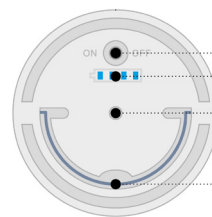

AV / PÅ
Batteriindikator

Ladepunkt

Håndtak

PRODUKT

Total lumen (lm)	260lm
Total forbruk (W)	2W
Total effekt (lm / W)	130lm/W
Materiale produkt	Aluminium
Materiale avdekning	Polykarbonat
Farge produkt	Sort
Farge avdekning	Hvit
Type avdekning	Cover
IP - grad	54
Beskyttelsesklasse	III
Lysstråling	Ned

LYSKILDE

Lyskilde antall (stk.)	1
Lysfarge (Kelvin)	2300K
CRI / RA	>80
Levetid	50.000T

EL-DATA

Strøm	5V / 2A
Batteri kapasitet	2600mAh (Li-ion batteri)
Ladetid	8T
Batteri levetid	15-18T
Dimbar	Nei
Lysstyrke	4 trinn

TILKOBLING / MONTASJE

Ladetype	Ladeplate (ekskl.)
Vekt på armatur	1,27Kg
Anbefalt bruksområde	Innendørs

TILBEHØR (ekskl.)

Ladeplate 1 port	Art. nr. 303701001
Ladeplate 2 port	Art. nr. 303701002
Ladeplate 4 port	Art. nr. 303701004