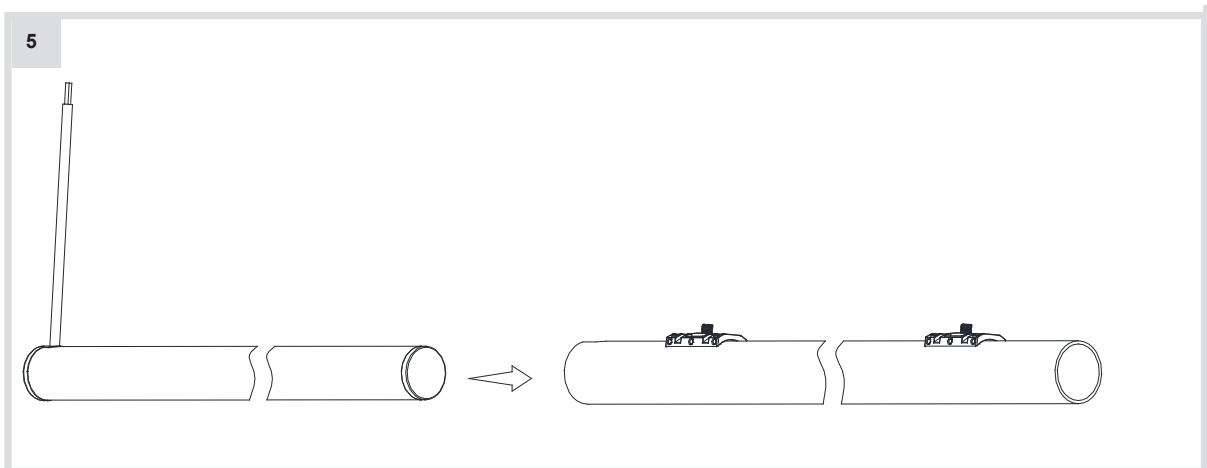

INSTALLASJONSMANUAL

R25 - Horizontal Pendant

4