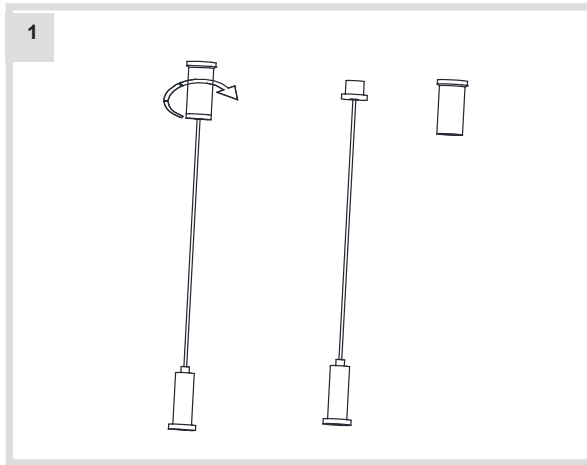

INSTALLASJONSMANUAL

R25 - Horizontal Pendant

4