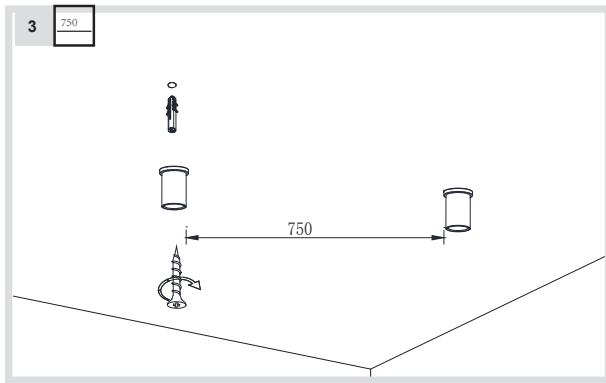

INSTALLASJONSMANUAL

R25 - Horizontal Pendant

4