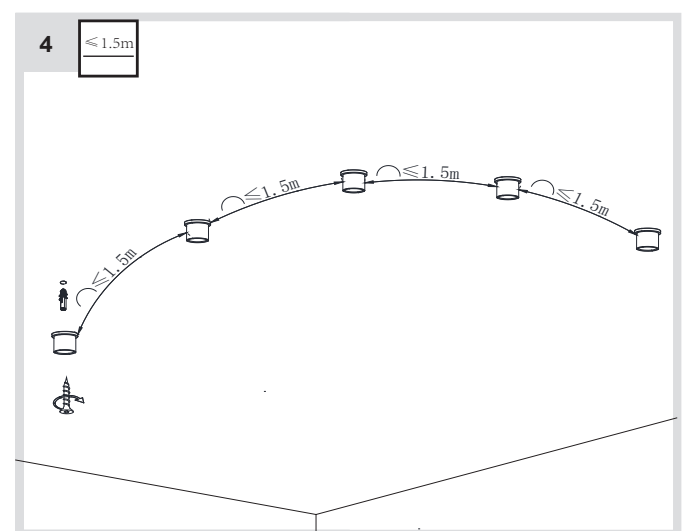

INSTALLASJONSMANUAL

R25 - Boom Shape

6

7

4