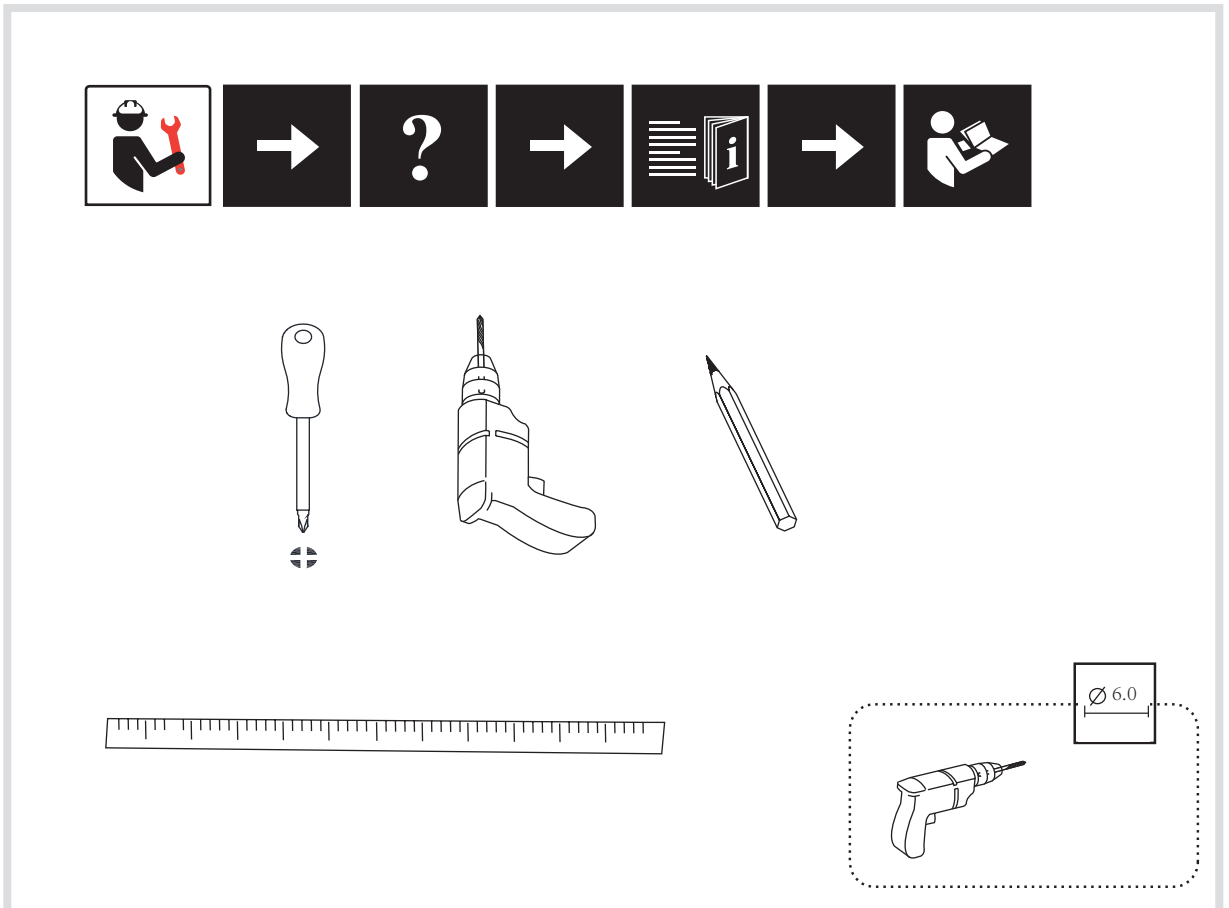

INSTALLASJONSMANUAL

R25 - Boom Shape

6

7

4