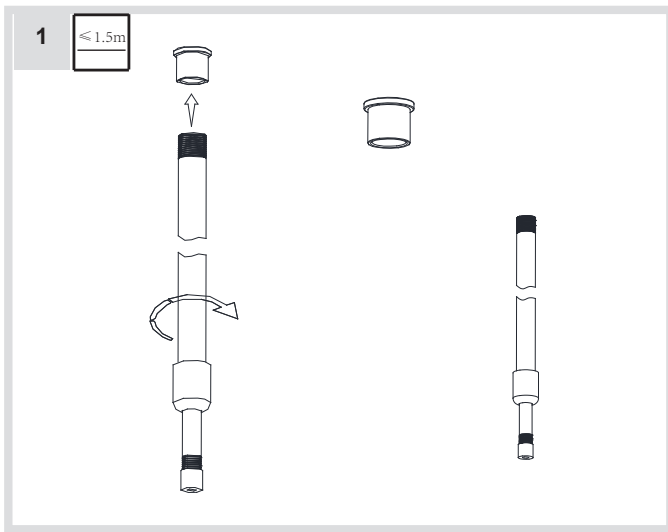

INSTALLASJONSMANUAL

R25 - Boom Shape

6

7

4