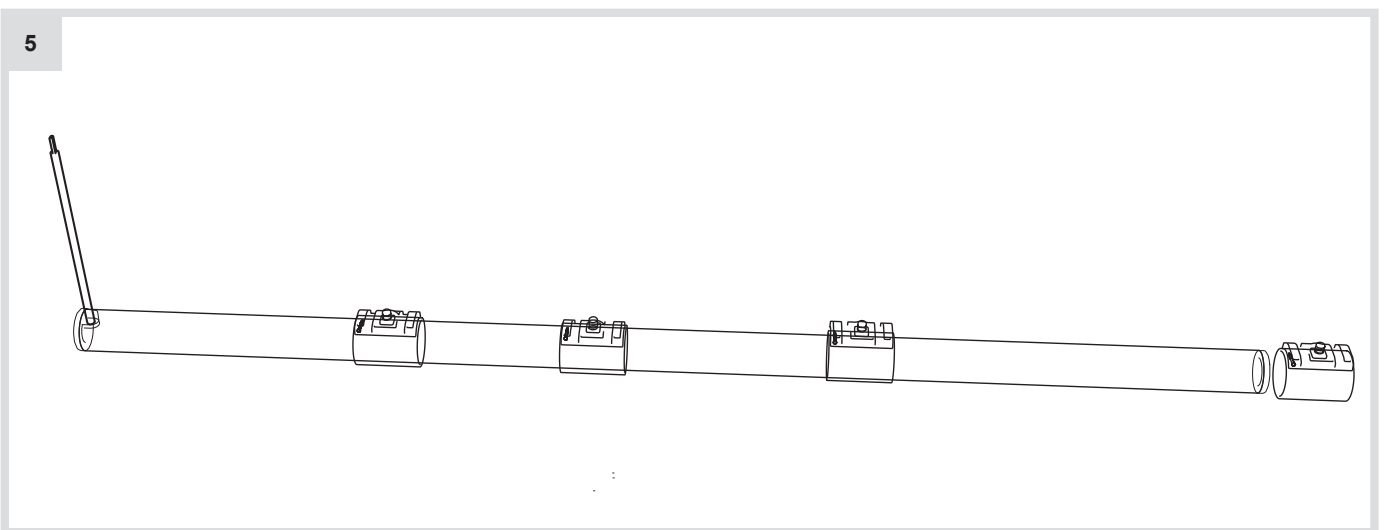

INSTALLASJONSMANUAL

R25 - Boom Shape

6

7

4