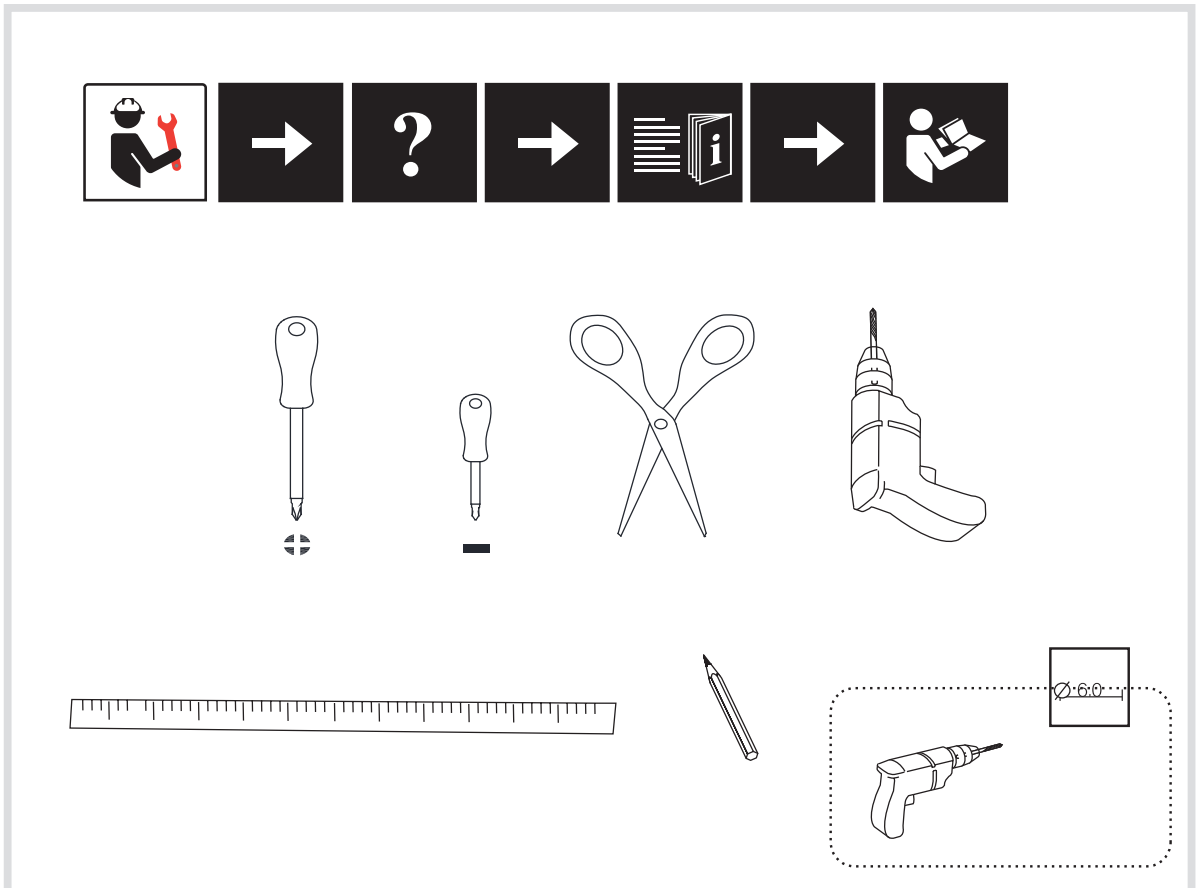

INSTALLASJONSMANUAL

R25 - Concealed styling

4

5

6

4