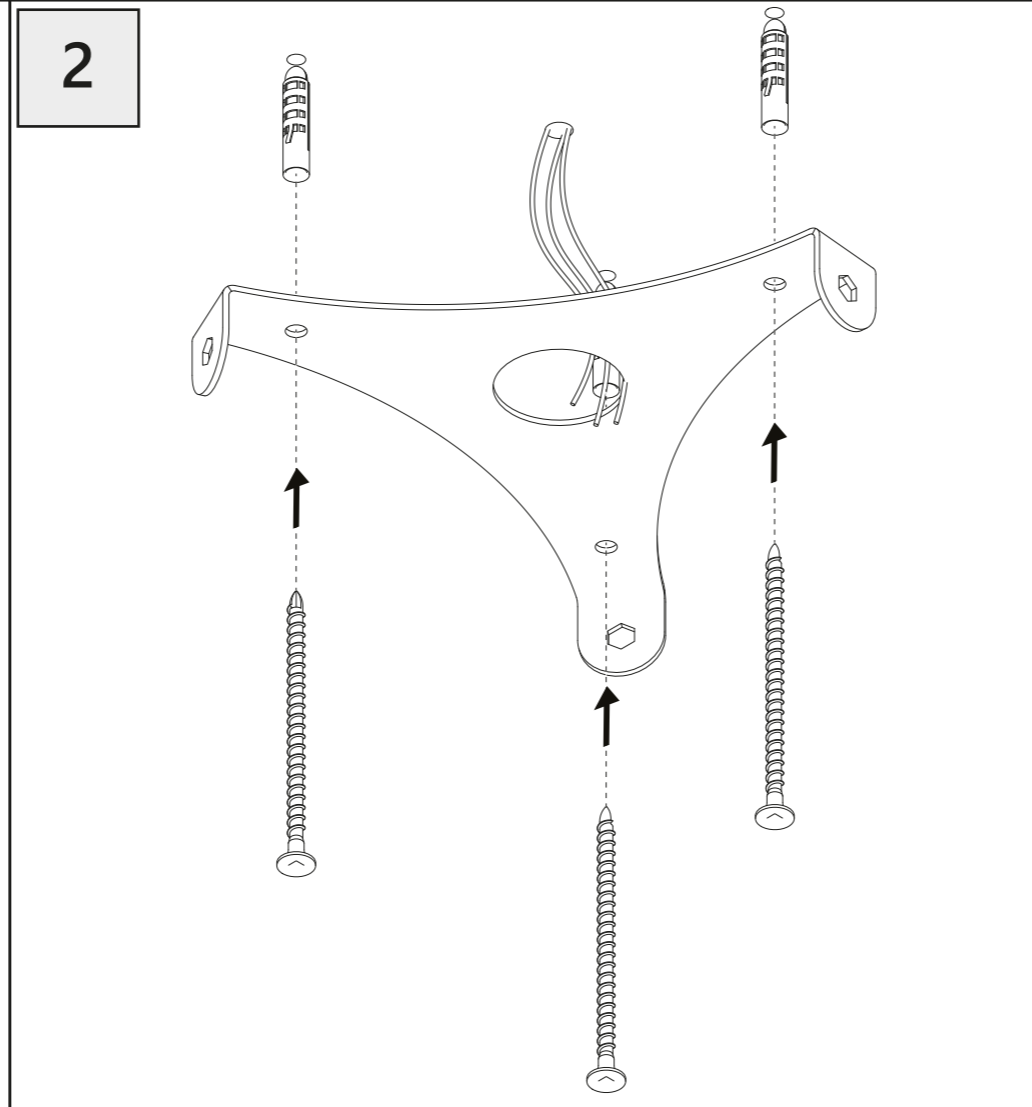

ZAVA

OFFICINE ITALIANE DESIGN

ISTRUZIONI DI MONTAGGIO
ASSEMBLY INSTRUCTION

Cono 6

ATTENZIONE

1. Prima di procedere con l'installazione dell'apparecchio e comunque prima di ogni operazione di manutenzione togliere la tensione di rete.
2. Se il cavo flessibile esterno di questo apparecchio viene danneggiato, deve essere sostituito esclusivamente dal costruttore, dal suo servizio di assistenza o dal personale qualificato, al fine di evitare pericoli.

WARNING

1. Always unplug the appliance from the power socket before beginning installation or any sort of maintenance work.
2. If the power lead to the appliance is damaged in any way, it must only be replaced by the manufacturer, an authorised service centre or a qualified electrician to prevent any sort of risk for the user.

La marcatura indica che sono state superate positivamente tutte le prove previste dalle normative per la sicurezza elettrica richieste dalla Comunità Europea. Normative EN 60598-1 corrispondenti alle norme italiane per la sicurezza elettrica CEI 34-21.
This mark guarantees that the product has passed all the test established for electrical safety standards by the European Community. EN 60598-1 corresponding to Italian standards for electrical safety CEI 34-21.

Apparecchio di classe I (la sicurezza viene garantita con la messa a terra).
Equipment Class I (safety is ensured by connecting the fitting to the ground)

Simbolo che identifica la classificazione secondo il grado di protezione contro la penetrazione di polvere, di corpi solidi e di umidità.
Index protection. A symbol that identifies the protection index against dust, solid particles or damp entering the fixture.