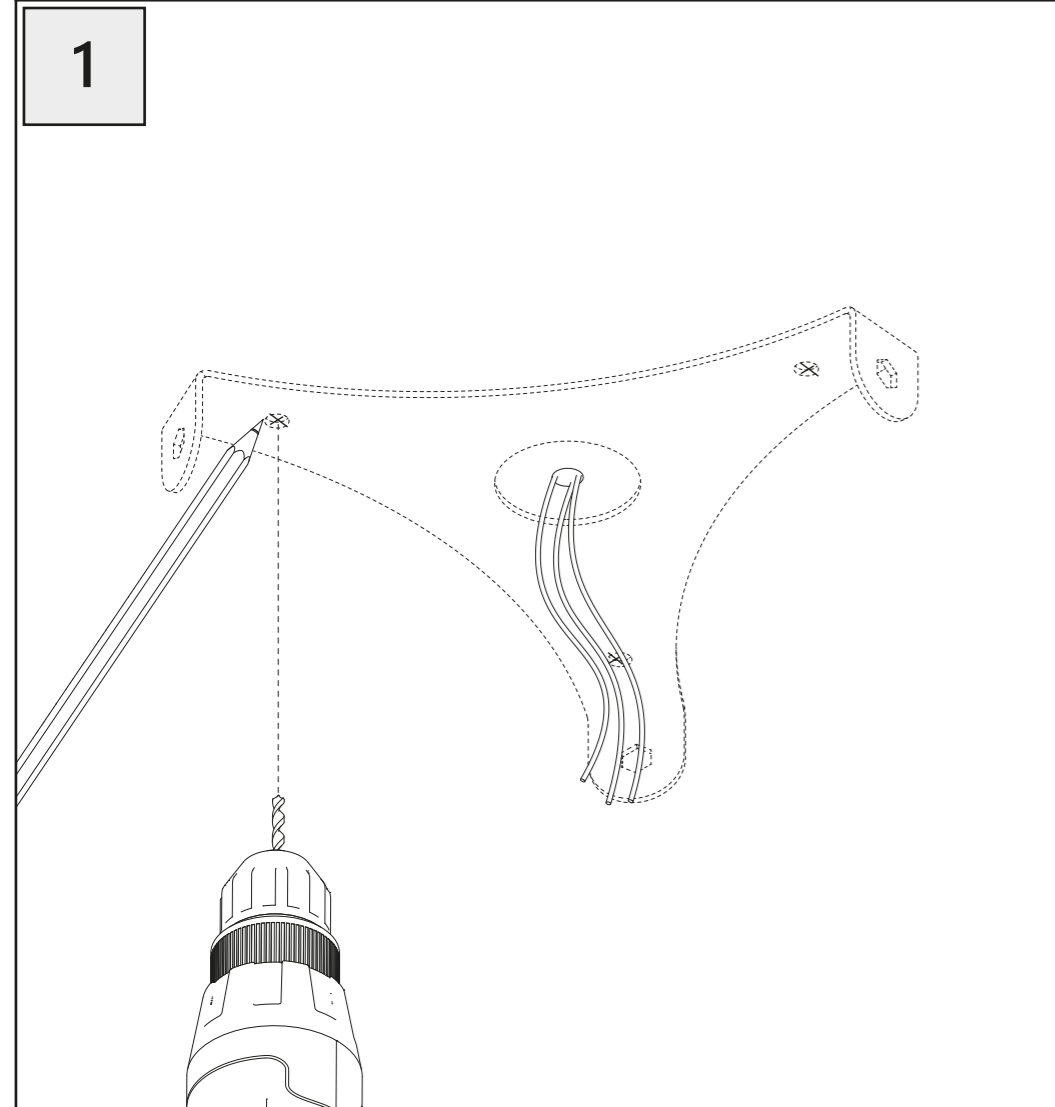

La marcatura indica che sono state superate positivamente tutte le prove previste dalle normative per la sicurezza elettrica richieste dalla Comunità Europea. Normative EN 60598-1 corrispondenti alle norme italiane per la sicurezza elettrica CEI 34-21.
This mark guarantees that the product has passed all the test established for electrical safety standards by the European Community. EN 60598-1 corresponding to Italian standards for electrical safety CEI 34-21.

Apparecchio di classe I (la sicurezza viene garantita con la messa a terra).
Equipment Class I (safety is ensured by connecting the fitting to the ground)

Simbolo che identifica la classificazione secondo il grado di protezione contro la penetrazione di polvere, di corpi solidi e di umidità.
Index protection. A symbol that identifies the protection index against dust, solid particles or damp entering the fixture.

Questo prodotto deve essere smaltito in modo differenziato dai rifiuti urbani. Non trattare il prodotto come rifiuto ordinario.
This product should be disposed separately from normal urban rubbish. It may not be treated as household waste.

Sorgente luminosa / Light source:

Attacco E27 (lampadina esclusa) {A++ -> E} Max 70W
Lampholder E27 (bulb not included) {A++ -> E} Max 70W

CUSTOMER SERVICE

Zava S.r.l.
Via Padova 48 - 31041 Cornuda (TV) Italy
T. +39.0423.639907 F. +39.0423.821639

1