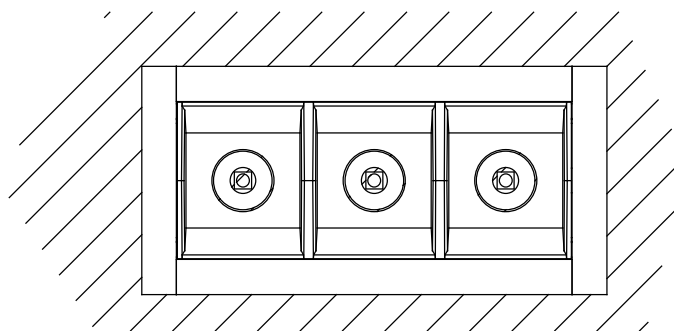

### TRIM

- 3LEDS: 40x88mm
- 6LEDS: 40x168mm
- 12LEDS: 40x328mm
- 18LEDS: 40x486mm
- 3X3LEDS: 95x95mm

1

## TRIMLESS/SIN MARCO