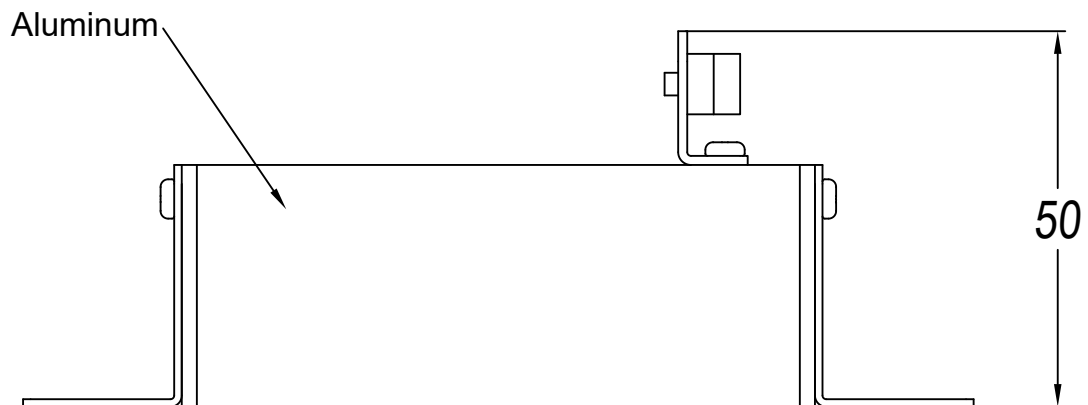

36x84

0-18mm