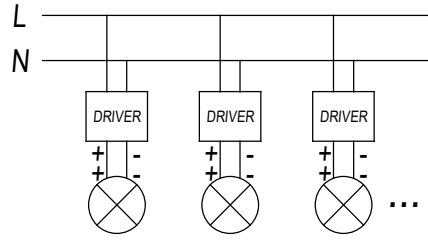

TRIMLESS

- 3LEDS: 36x84mm
- 6LEDS: 36x164mm
- 12LEDS: 36x323mm
- 18LEDS: 36x482mm
- 3X3LEDS: 90x90mm

TRIM

- 3LEDS: 40x88mm
- 6LEDS: 40x168mm
- 12LEDS: 40x328mm
- 18LEDS: 40x486mm
- 3X3LEDS: 95x95mm

1

TRIM/CON MARCO