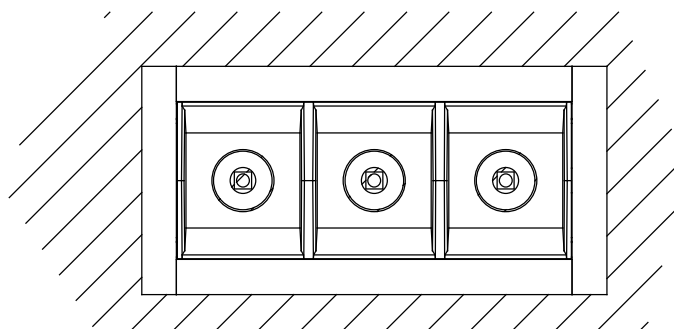

TRIMLESS

- 3LEDS: 36x84mm
- 6LEDS: 36x164mm
- 12LEDS: 36x323mm
- 18LEDS: 36x482mm
- 3X3LEDS: 90x90mm

TRIM

- 3LEDS: 40x88mm
- 6LEDS: 40x168mm
- 12LEDS: 40x328mm
- 18LEDS: 40x486mm
- 3X3LEDS: 95x95mm

1

TRIM/CON MARCO

2

3

4