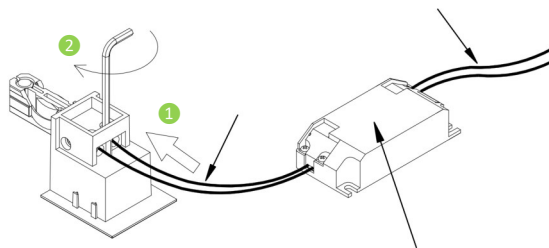

MICROLINE RECESSED TRACK

382491005 Microline recessed end feed
382491006 Microline recessed end feed

VED MONTASJE PÅ UJEVNE UNDERLAG KAN SKINNEN GI ETTER MOT UNDERLAGET, OM DET TREKKES TIL FOR HARDT.

DETTE KAN I ENKELTE TILFELLER FØRE TIL PROBLEMER MED Å OPPNÅ TILSTREKkelig KONTAKT.

I NOEN TILFELLER VIL DET VÆRE NØDVENDIG Å JEVNE UT UNDERLAGET/SKIMSE SKINNEN!

NOR DESIGN

www.nordesign.no

MICROLINE RECESSED TRACK

382491105 Microline recessed straight connector
382491106 Microline recessed straight connector