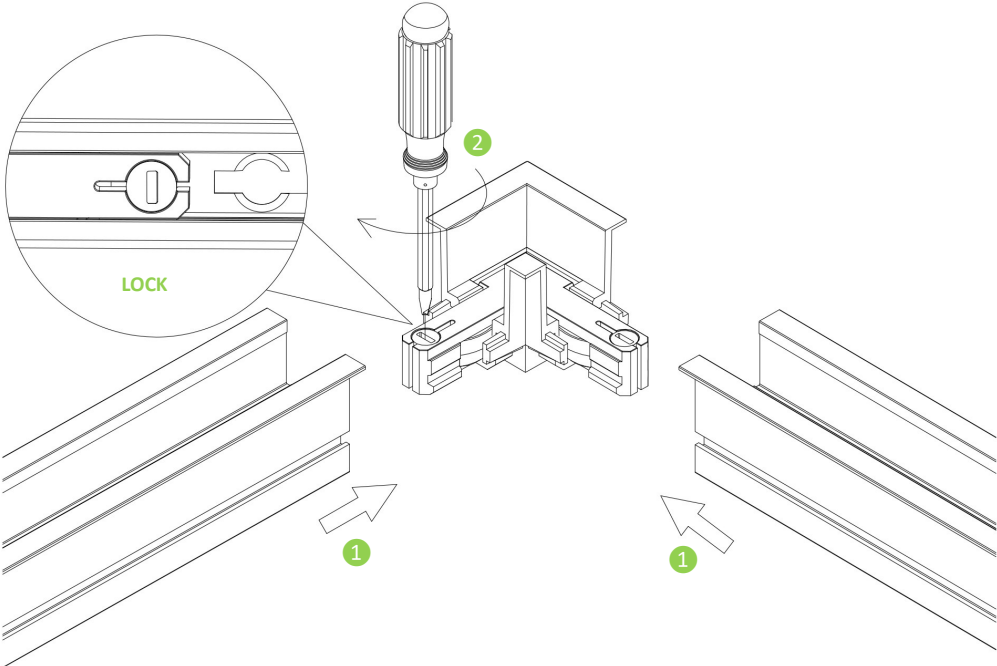

MICROLINE RECESSED TRACK

382491005 Microline recessed end feed
382491006 Microline recessed end feed

VED MONTASJE PÅ UJEVNE UNDERLAG KAN SKINNEN GI ETTER MOT UNDERLAGET, OM DET TREKKES TIL FOR HARDT.

DETTE KAN I ENKELTE TILFELLER FØRE TIL PROBLEMER MED Å OPPNÅ TILSTREKkelig KONTAKT.

I NOEN TILFELLER VIL DET VÆRE NØDVENDIG Å JEVNE UT UNDERLAGET/SKIMSE SKINNEN!

NOR DESIGN

www.nordesign.no

MICROLINE RECESSED TRACK

382491105 Microline recessed straight connector
382491106 Microline recessed straight connector