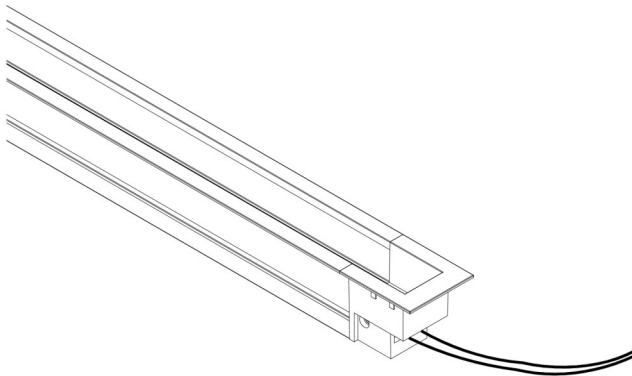

MICROLINE RECESSED TRACK

382491005 Microline recessed end feed
382491006 Microline recessed end feed

VED MONTASJE PÅ UJEVNE UNDERLAG KAN SKINNEN GI ETTER MOT UNDERLAGET, OM DET TREKKES TIL FOR HARDT.

DETTE KAN I ENKELTE TILFELLER FØRE TIL PROBLEMER MED Å OPPNÅ TILSTREKkelig KONTAKT.

I NOEN TILFELLER VIL DET VÆRE NØDVENDIG Å JEVNE UT UNDERLAGET/SKIMSE SKINNEN!

NOR DESIGN

www.nordesign.no

MICROLINE RECESSED TRACK

382491105 Microline recessed straight connector
382491106 Microline recessed straight connector