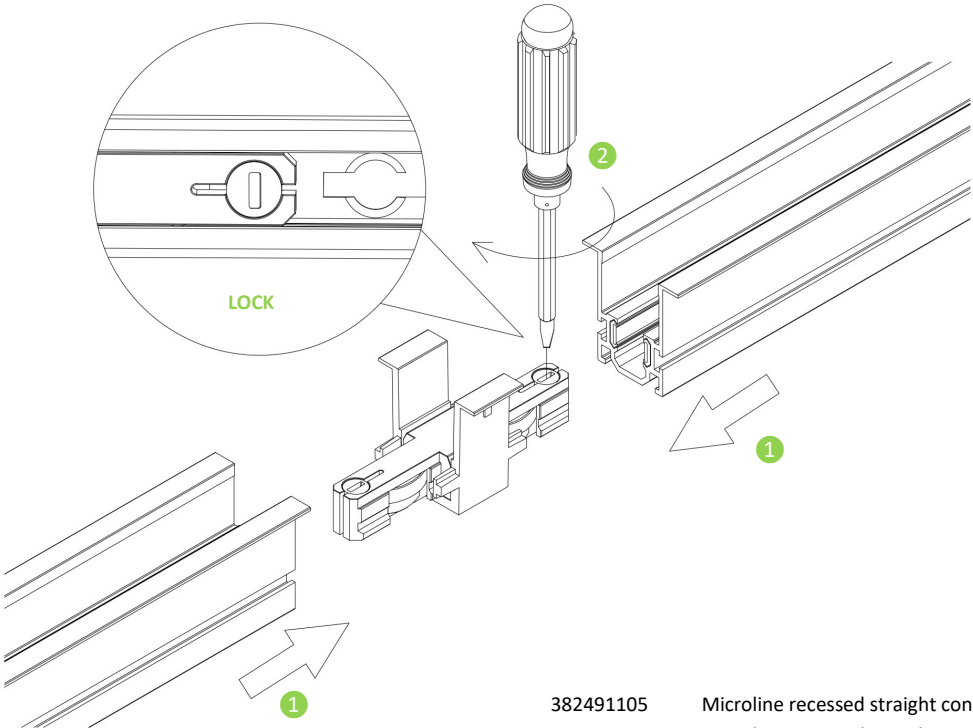

MICROLINE RECESSED TRACK

382491005 Microline recessed end feed
382491006 Microline recessed end feed

VED MONTASJE PÅ UJEVNE UNDERLAG KAN SKINNEN GI ETTER MOT UNDERLAGET, OM DET TREKKES TIL FOR HARDT.

DETTE KAN I ENKELTE TILFELLER FØRE TIL PROBLEMER MED Å OPPNÅ TILSTREKkelig KONTAKT.

I NOEN TILFELLER VIL DET VÆRE NØDVENDIG Å JEVNE UT UNDERLAGET/SKIMSE SKINNEN!

NOR DESIGN

www.nordesign.no

MICROLINE RECESSED TRACK

382491105 Microline recessed straight connector
382491106 Microline recessed straight connector