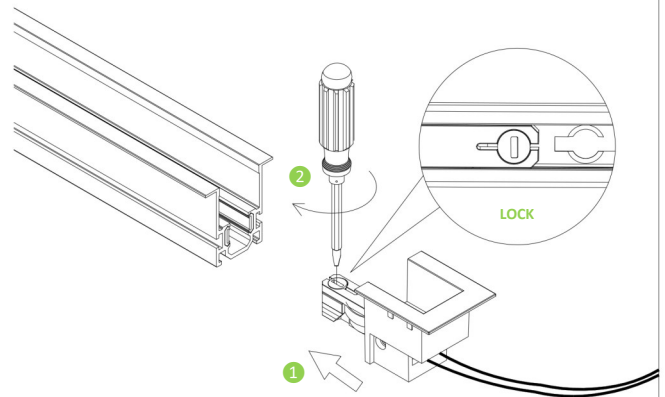

MICROLINE RECESSED TRACK

382491005 Microline recessed end feed
382491006 Microline recessed end feed

VED MONTASJE PÅ UJEVNE UNDERLAG KAN SKINNEN GI ETTER MOT UNDERLAGET, OM DET TREKKES TIL FOR HARDT.

DETTE KAN I ENKELTE TILFELLER FØRE TIL PROBLEMER MED Å OPPNÅ TILSTREKkelig KONTAKT.

I NOEN TILFELLER VIL DET VÆRE NØDVENDIG Å JEVNE UT UNDERLAGET/SKIMSE SKINNEN!

NOR DESIGN

www.nordesign.no

MICROLINE RECESSED TRACK

382491105 Microline recessed straight connector
382491106 Microline recessed straight connector