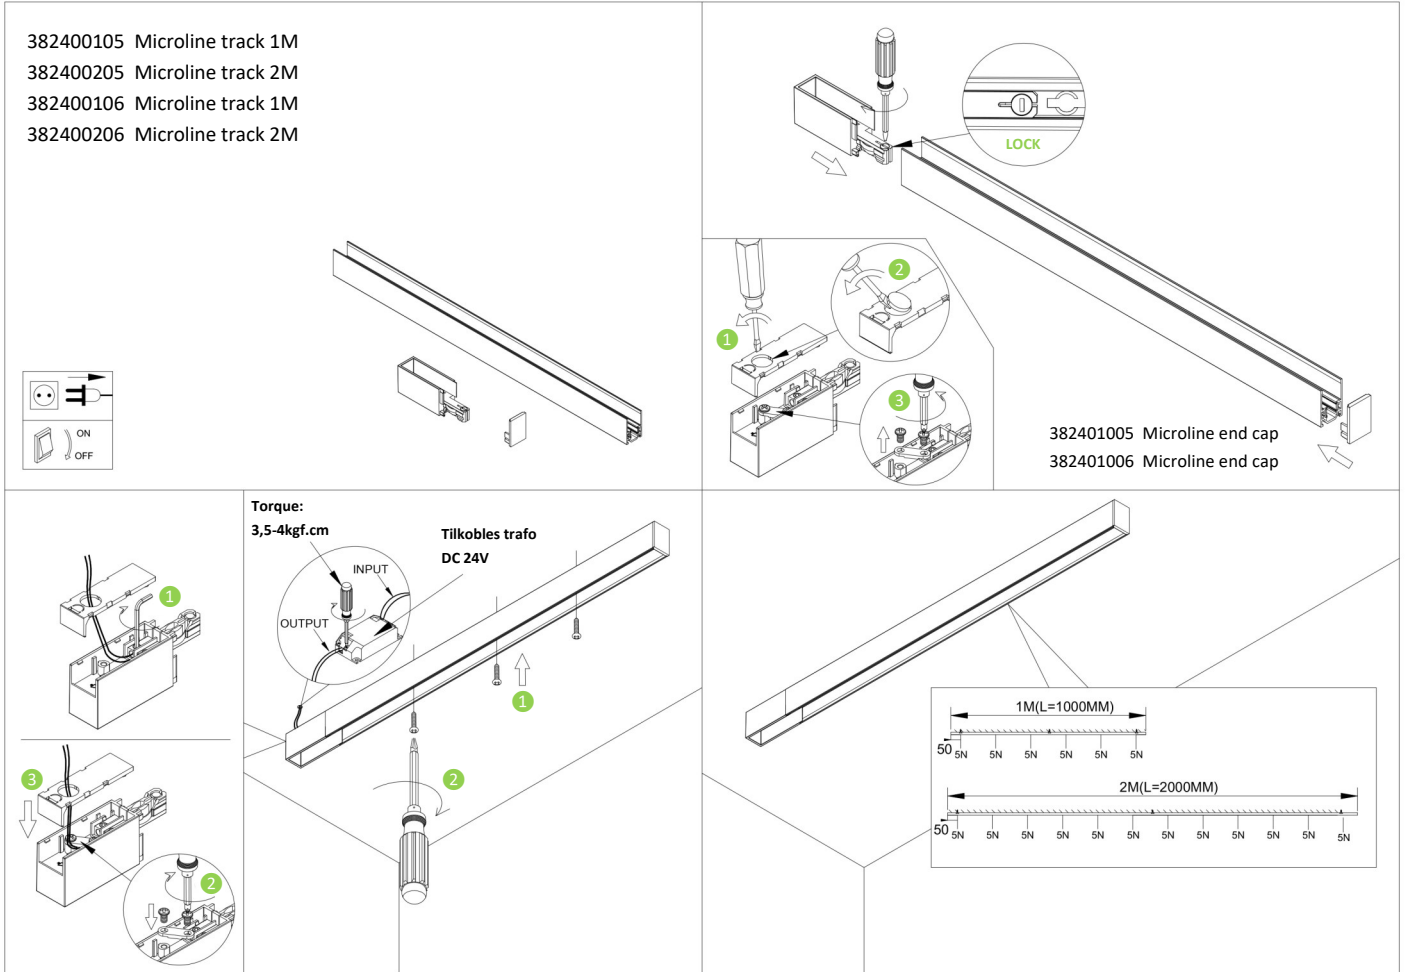

MICROLINE TRACK

382401005 Microline end feed
382401006 Microline end feed

VED MONTASJE PÅ UJEVNE UNDERLAG KAN SKINNEN GI ETTER MOT UNDERLAGET, OM DET TREKKES TIL FOR HARDT.

DETTE KAN I ENKELTE TILFELLER FØRE TIL PROBLEMER MED Å OPPNÅ TILSTREKKELIG KONTAKT.